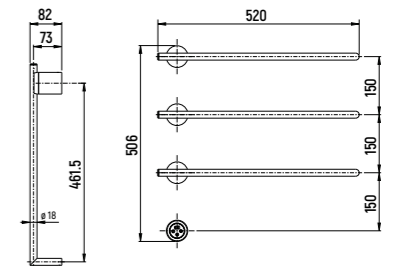

ЭЛЕКТРИЧЕСКИЙ ПОЛОТЕНЦЕСУШИТЕЛЬ

— AQUAme AQM3125

- Электронный блок управления
- Диапазон регулировки температуры 45-60 °С с шагом 5 °С
- Таймер отключения от 1 до 8 часов
- Напряжение 220 вольт
- Мощность 45 Вт
- Влагозащищенность IPX4