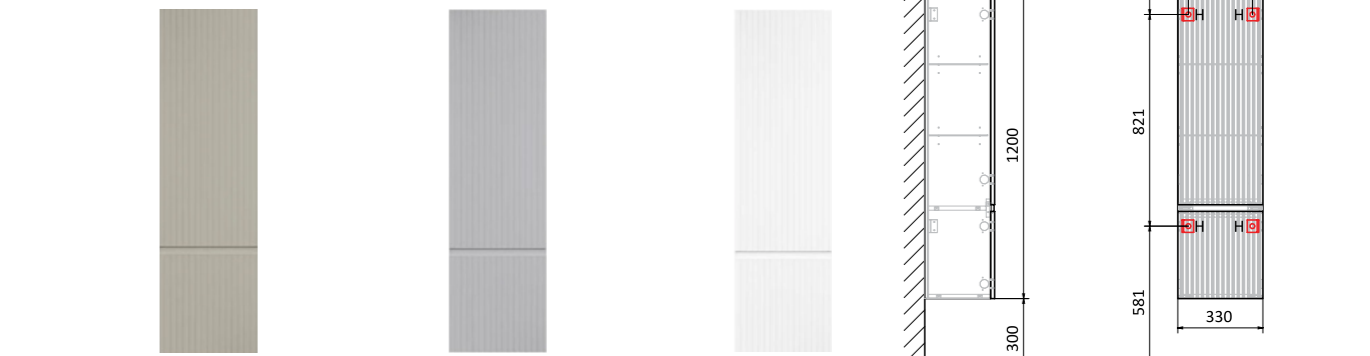

AQM9001GM

AQM9001WH

Пеналы

ПЕНАЛ ПОДВЕСНОЙ S1

Варианты размеров

Ш 330 мм
В 1200 мм
Г 271 мм

AQM9001BG