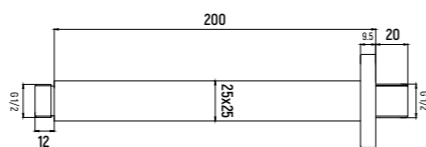

Держатели ДУША

ДЕРЖАТЕЛЬ ВЕРХНЕГО ДУША

— AQM8702

- L=400 мм
- Нержавеющая сталь

ДЕРЖАТЕЛЬ ВЕРХНЕГО ДУША ПОТОЛОЧНЫЙ

— AQM8703

- L=200 мм
- Нержавеющая сталь

ДЕРЖАТЕЛЬ ВЕРХНЕГО ДУША НАСТЕННЫЙ

— AQM8704

- L=400 мм
- Нержавеющая сталь

ДЕРЖАТЕЛЬ ВЕРХНЕГО ДУША ПОТОЛОЧНЫЙ

— AQM8705

- L=200 мм
- Нержавеющая сталь

Держатели ДУША

Sienna
КОЛЛЕКЦИЯ

ДЕРЖАТЕЛЬ РУЧНОГО ДУША

— AQM8722

- Латунь

Душевые ШЛАНГИ

ШЛАНГ ДУШЕВОЙ

— AQM1501

- Материал ПВХ
- Длина 1000 мм
- С латунной гайкой
- С защитой от перекручивания

ШЛАНГ ДУШЕВОЙ

— AQM1502

- Материал ПВХ
- Длина 1500 мм
- С латунной гайкой
- С защитой от перекручивания

ШЛАНГ ДУШЕВОЙ "ТЕКСТИЛЬ"

— AQM1503

- Материал ПВХ
- Длина 1500 мм
- С латунной гайкой
- С защитой от перекручивания