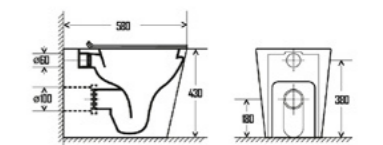

УНИТАЗ НАПОЛЬНЫЙ ПРИСТАВНОЙ

— AQM3001

Совместим с инсталляциями **AQM4002** и **AQM4003** (заказываются отдельно)

- Безободковая технология смыва Rimless
- Универсальный горизонтальный выпуск
- Тонкое быстросъемное сиденье с крышкой Soft-close