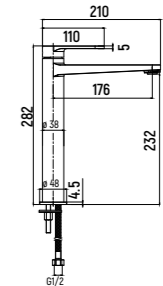

Monza КОЛЛЕКЦИЯ

СМЕСИТЕЛЬ ДЛЯ РАКОВИНЫ НАСТЕННЫЙ

AQM6315

- Картридж Sedal 35 мм
- Аэратор Neoperl
- Монтажная часть в комплекте

Novara КОЛЛЕКЦИЯ

СМЕСИТЕЛЬ ДЛЯ РАКОВИНЫ

AQM6910

- Картридж Sedal 25 мм
- Подводка Tusaі PET ½" длина 450 мм
- Аэратор Neoperl с изменением угла потока

СМЕСИТЕЛЬ ДЛЯ РАКОВИНЫ

AQM6914

- Картридж Sedal 25 мм
- Подводка Tusaі PET ½" длина 700 мм
- Аэратор Neoperl с изменением угла потока

Novara ГИГИЕНИЧЕСКИЕ ДУШИ

КОМПЛЕКТ ГИГИЕНИЧЕСКОГО ДУША

AQM6917

- Картридж Sedal 25 мм
- Латунная лейка
- Шланг 1000 мм с защитой от перекручивания
- Монтажная часть в комплекте

СМЕСИТЕЛЬ ДЛЯ РАКОВИНЫ НАСТЕННЫЙ

AQM6915

- Картридж Sedal 25 мм
- Аэратор Neoperl с изменением угла потока
- Монтажная часть в комплекте