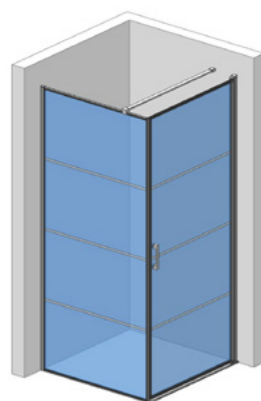

Душевые уголки

ДУШЕВОЙ УГОЛОК КВАДРАТНЫЙ С РАСПАШНОЙ ДВЕРЬЮ

MB

AQM5215-RH-8

- Покрытие EasyClean
- Толщина стекла 6 мм
- Цвет фурнитуры: черный матовый
- Прозрачное стекло
- Ориентация - правая

800x800x1950 мм