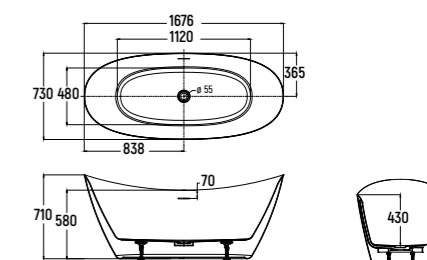

АКРИЛОВАЯ ВАННА

— AQM3504GW
— AQM3504MW

- Размер: 1676x750x730 мм
- Монтаж: отдельностоящая
- Ориентация: универсальная