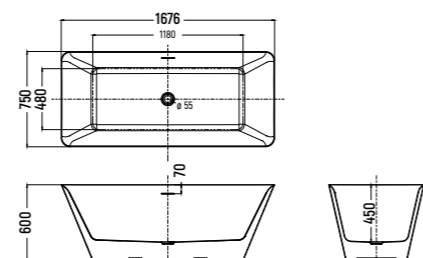

- Размер: 1676x750x600 мм
- Монтаж: отдельностоящая
- Ориентация: универсальная

АКРИЛОВАЯ ВАННА

— AQM3503GW
— AQM3503MW

- Размер: 1676x750x730 мм
- Монтаж: отдельностоящая
- Ориентация: универсальная

Ванны