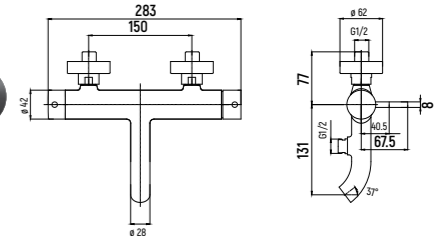

- Картридж Sedal 25 мм
- Подводка Tusai 1/2" длина 450 мм
- Аэратор Neoperl

↘ Siena КОЛЛЕКЦИЯ

СМЕСИТЕЛЬ ДЛЯ РАКОВИНЫ

— AQM6210

- Картридж Sedal 25 мм
- Аэратор Neoperl

СМЕСИТЕЛЬ ДЛЯ ВАННЫ

— AQM6212

- Картридж Sedal
- Аэратор Neoperl