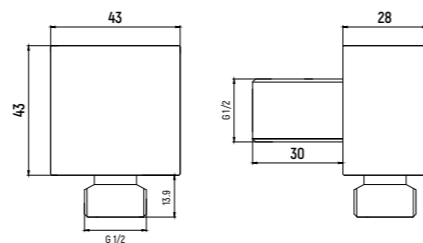

Подключения для душевого шланга

ВЫХОД ИЗ СТЕНЫ С ДЕРЖАТЕЛЕМ

AQM8714

- С держателем для ручного душа
- Латунь

ВЫХОД ИЗ СТЕНЫ

AQM8713

- Латунь

Изливы

ИЗЛИВ ПОВОРОТНЫЙ С КАРТРИДЖЕМ

AQM8301

- Латунь
- Для комплектации с AQM8006, AQM6213

ИЗЛИВ ВСТРАИВАЕМЫЙ

AQM8302

- Встраиваемый излив с изменяемой длиной 110-180 мм
- Латунь

ИЗЛИВ ВСТРАИВАЕМЫЙ ПОВОРОТНЫЙ

AQM8303

- Латунь

ИЗЛИВ ВСТРАИВАЕМЫЙ ПОВОРОТНЫЙ

AQM8304

- Латунь