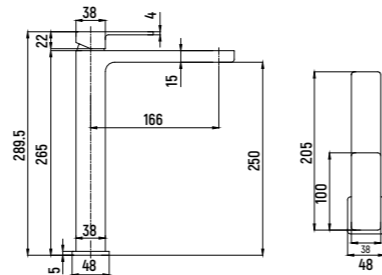

- Картридж Sedal
- Подводка Tusai 1/2" длина 700 мм
- Аэратор Neoperl