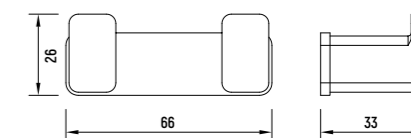

ТУАЛЕТНЫЙ ЕРШИК НАСТЕННЫЙ
— AQM7214

ТУАЛЕТНЫЙ ЕРШИК НАПОЛЬНЫЙ
— AQM7215

НАБОР АКСЕССУАРОВ 5 В 1
— AQM7221

Тivoli КОЛЛЕКЦИЯ

КРЮЧОК
— AQM7301

КРЮЧОК ДВОЙНОЙ
— AQM7302

ДЕРЖАТЕЛЬ БАННОГО ПОЛОТЕНЦА
— AQM7303

ДЕРЖАТЕЛЬ БАННОГО ПОЛОТЕНЦА
— AQM7304