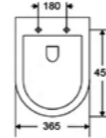

- Инновационная безободковая технология смыва Invisible (Tornado)
- Тонкое быстросъемное сиденье с крышкой Soft-close