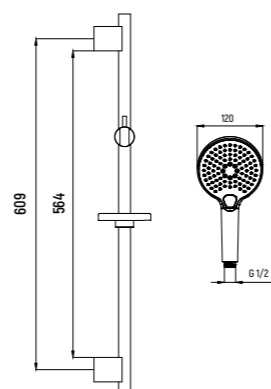

Сiena
КОЛЛЕКЦИЯ

Душевые ГАРНИТУРЫ

ДУШЕВОЙ ГАРНИТУР

AQM8101

- Н=745 мм
- Ручной душ с 3 режимами Ø120 мм
- Мыльница
- Шланг 1500 мм

КОМПЛЕКТ: ВЫХОД ИЗ СТЕНЫ, ЛЕЙКА ЛАТУНЬ, ШЛАНГ

AQM8711

- Ручной душ из латуни
- Шланг 1500 мм с защитой от перекручивания
- Выход из стены с держателем