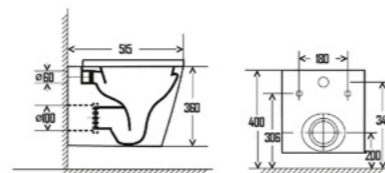

- Безободковая технология смыва Rimless
- Тонкое быстросъемное сиденье с крышкой Soft-close