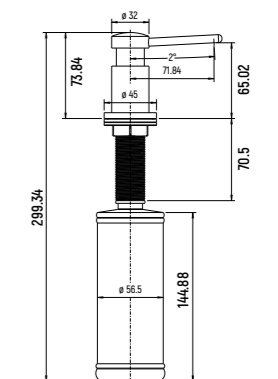

ДОЗАТОР ДЛЯ ЖИДКОГО МЫЛА

— AQM9992

- Материал – латунь