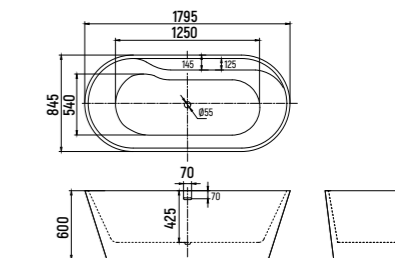

АКРИЛОВАЯ ВАННА

— AQM3504GW
— AQM3504MW

- Размер: 1676x750x730 мм
- Монтаж: отдельностоящая
- Ориентация: универсальная

АКРИЛОВАЯ ВАННА

— AQM3505GW-R
— AQM3505MW-R

- Размер: 1795x845x600 мм
- Монтаж: отдельностоящая
- Ориентация: правая