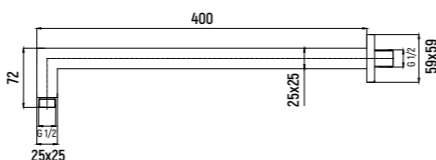

ДЕРЖАТЕЛЬ ВЕРХНЕГО ДУША ПОТОЛОЧНЫЙ

— AQM8703

- L=200 мм
- Нержавеющая сталь

ДЕРЖАТЕЛЬ ВЕРХНЕГО ДУША НАСТЕННЫЙ

— AQM8704

- L=400 мм
- Нержавеющая сталь

ДЕРЖАТЕЛЬ ВЕРХНЕГО ДУША ПОТОЛОЧНЫЙ

— AQM8705