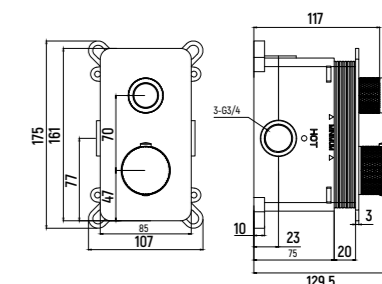

ВСТРАИВАЕМЫЙ СМЕСИТЕЛЬ С ТЕРМОСТАТОМ

— AQM8810

- 1 потребитель
- Нажимной картридж Neoperl с регулировкой напора воды
- Монтажная часть в комплекте