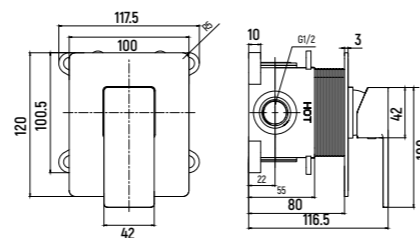

— AQM8807

- 1 потребитель
- Монтажная часть в комплекте

↳ Siena КОЛЛЕКЦИЯ

ВСТРАИВАЕМЫЙ СМЕСИТЕЛЬ

— AQM8803

- 2 потребителя
- Монтажная часть в комплекте

ВСТРАИВАЕМЫЙ СМЕСИТЕЛЬ

— AQM8808