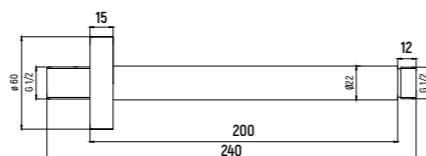

- L=200 мм
- Нержавеющая сталь