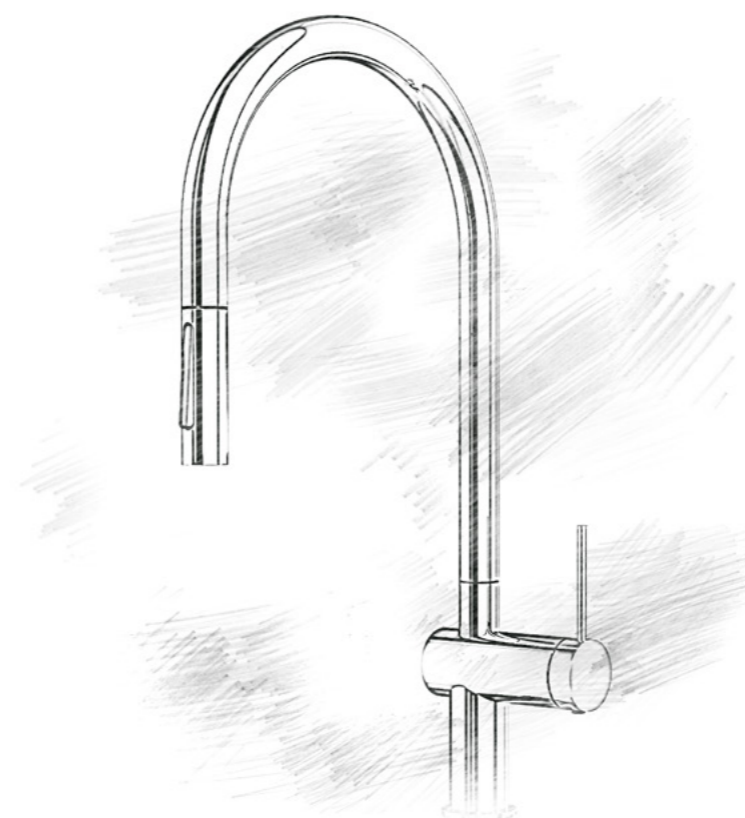

ОЗ

СМЕСИТЕЛИ ДЛЯ КУХНИ KITCHEN FAUCETS

Кухонные смесители AQUAme изготовлены из прочной нержавеющей стали высокого качества, стойкой к коррозии и механическим повреждениям. Конструкция обеспечивает долговечность эксплуатации даже в условиях интенсивного использования.

Особое внимание уделено дизайну изделий — лаконичные формы и строгие линии позволяют кухонному смесителю гармонично вписываться в любой интерьер.

Все модели оснащены современными керамическими картриджами, обеспечивающими точность регулировки температуры и расхода воды.

Коллекции

Сусина	28
Дозаторы	29

Хром

Золото
шлифованное

Никель
шлифованный

Металл

Черный
матовый