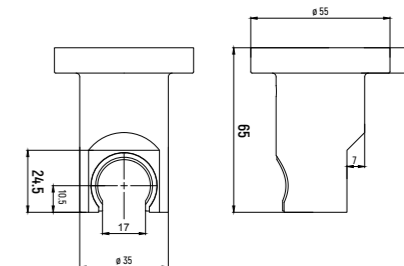

- L=200 мм
- Нержавеющая сталь

Держатели ДУША

Sienna
КОЛЛЕКЦИЯ

ДЕРЖАТЕЛЬ РУЧНОГО ДУША

— AQM8722

- Латунь

Душевые ШЛАНГИ

ШЛАНГ ДУШЕВОЙ