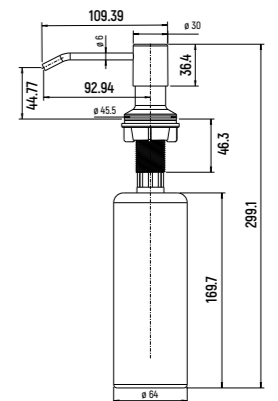

↘ Cucina КОЛЛЕКЦИЯ

СМЕСИТЕЛЬ ДЛЯ КУХНИ

— AQM9901

- Выдвижной U-образный излив
- Материал корпуса, излива и аэратора – нержавеющая сталь
- Картридж Citec
- Подводка ½" Tusaí длина 700 мм
- Длина выдвижного шланга 1800 мм

↘ Cucina КОЛЛЕКЦИЯ

СМЕСИТЕЛЬ ДЛЯ КУХНИ С ПОДКЛЮЧЕНИЕМ К ФИЛЬТРУ

— AQM9905

- Выдвижной U-образный излив
- Подключение к фильтру с питьевой водой
- Материал корпуса и аэратора – латунь
- Картридж Citec
- Подводка ½" Tusaí длина 700 мм
- Длина выдвижного шланга 1800 мм

СМЕСИТЕЛЬ ДЛЯ КУХНИ

— AQM9902

- Выдвижной L-образный излив
- Материал корпуса, излива и аэратора – латунь
- Картридж Citec
- Подводка ½" Tusaí длина 700 мм
- Длина выдвижного шланга 1500 мм

↘ Cucina ДОЗАТОРЫ

СМЕСИТЕЛЬ ДЛЯ КУХНИ С ПОДКЛЮЧЕНИЕМ К ФИЛЬТРУ

— AQM9903

- Выдвижной L-образный излив
- Подключение к фильтру с питьевой водой
- Материал корпуса: латунь
- Картридж Citec
- Подводка 1/2 Tusaí длина 700 мм
- Длина выдвижного шланга 1500 мм

ДОЗАТОР ДЛЯ ЖИДКОГО МЫЛА

— AQM9991

- Материал – нержавеющая сталь

СМЕСИТЕЛЬ ДЛЯ КУХНИ С ГИБКИМ ИЗЛИВОМ

— AQM9904

- Гибкий излив
- Материал корпуса и аэратора – латунь
- Картридж Citec
- Подводка ½" Tusaí длина 700 мм

ДОЗАТОР ДЛЯ ЖИДКОГО МЫЛА

— AQM9992

- Материал – латунь