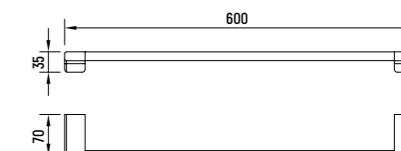

ТУАЛЕТНЫЙ ЕРШИК НАСТЕННЫЙ
— AQM7214

ТУАЛЕТНЫЙ ЕРШИК НАПОЛЬНЫЙ
— AQM7215

НАБОР АКСЕССУАРОВ 5 В 1
— AQM7221

Тivoli КОЛЛЕКЦИЯ

КРЮЧОК
— AQM7301

КРЮЧОК ДВОЙНОЙ
— AQM7302

ДЕРЖАТЕЛЬ БАННОГО ПОЛОТЕНЦА
— AQM7303

ДЕРЖАТЕЛЬ БАННОГО ПОЛОТЕНЦА
— AQM7304