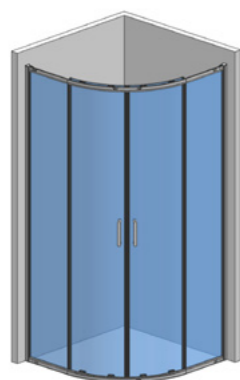

Душевые уголки

ДУШЕВОЙ УГОЛОК ПОЛУКРУГЛЫЙ, РАЗДВИЖНЫЕ ДВЕРИ

CR

AQM3801F-8

- Покрытие EasyClean
- Толщина стекла 6 мм
- Цвет фурнитуры: хром
- Прозрачное стекло

 800x800x1950 мм

ДУШЕВОЙ УГОЛОК ПОЛУКРУГЛЫЙ, РАЗДВИЖНЫЕ ДВЕРИ