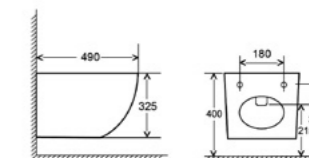

Бачки для напольных унитазов

БАЧОК ДЛЯ НАПОЛЬНОГО УНИТАЗА

- AQM1101 • Арматура Geberit
- AQM1101E • Арматура WDI

Совместим с унитазами **AQM1001, AQM1002, AQM1003**

- 2 кнопки смыва

БАЧОК ДЛЯ НАПОЛЬНОГО УНИТАЗА

- AQM1102 • Арматура Geberit
- AQM1102E • Арматура WDI

Совместим с унитазами **AQM1004, AQM1005**

- 2 кнопки смыва

Биде

БИДЕ ПОДВЕСНОЕ

— AQM2101

- Отверстие под смеситель по центру
- Встроенный слив-перелив

БИДЕ ПОДВЕСНОЕ

— AQM2102

- Отверстие под смеситель по центру
- Встроенный слив-перелив