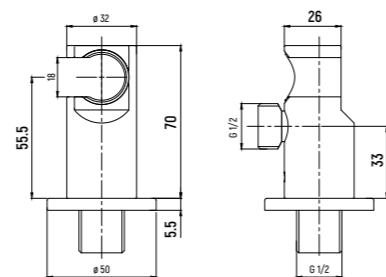

— AQM1503

- Материал ПВХ
- Длина 1500 мм
- С латунной гайкой
- С защитой от перекручивания

Подключения для душевого шланга

ВЫХОД ИЗ СТЕНЫ С ДЕРЖАТЕЛЕМ

AQM8714

- С держателем для ручного душа
- Латунь

ВЫХОД ИЗ СТЕНЫ