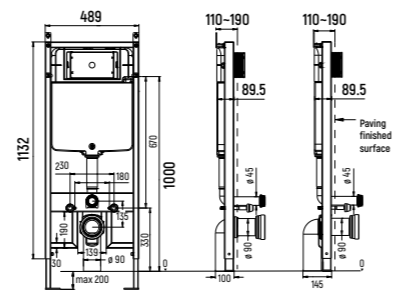

СИСТЕМА ИНСТАЛЛЯЦИИ ДЛЯ УНИТАЗА

— AQM4003

- Монтажная глубина 110 мм
- Бесшовный бачок
- Два режима смыва: 3/6 л
- Подвод воды сверху
- В комплекте с шумоизоляцией и крепежом