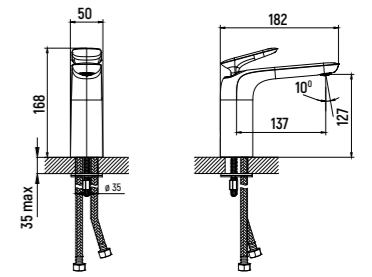

AQM6410

- Картридж Citec 26 мм
- Подводка 1/2" длина 350 мм
- Каскадный аэратор Neoperl

Como КОЛЛЕКЦИЯ

СМЕСИТЕЛЬ ДЛЯ РАКОВИНЫ

AQM6510

- Картридж Citec 26 мм
- Подводка 1/2" длина 350 мм
- Аэратор Neoperl

СМЕСИТЕЛЬ ДЛЯ ВАННЫ