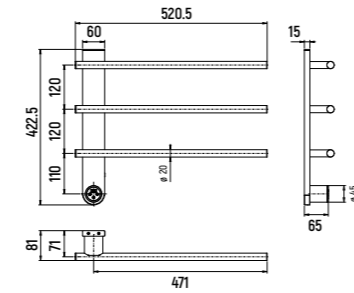

ЭЛЕКТРИЧЕСКИЙ ПОЛОТЕНЦЕСУШИТЕЛЬ

— AQUAme AQM3116

- Электронный блок управления
- Диапазон регулировки температуры 45-60 °С с шагом 5 °С
- Таймер отключения от 1 до 8 часов
- Напряжение 220 вольт
- Мощность 45 Вт
- Влагозащищенность IPX4