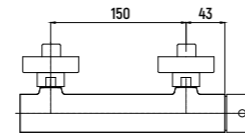

СМЕСИТЕЛЬ ДЛЯ НАПОЛЬНОЙ РАКОВИНЫ

— AQM6211

- Картридж Sedal
- Аэратор Neoperl
- Монтажная часть в комплекте

Sienna КОЛЛЕКЦИЯ

СМЕСИТЕЛЬ ДЛЯ ДУША

AQM6213

- Картридж Sedal

СМЕСИТЕЛЬ ДЛЯ РАКОВИНЫ