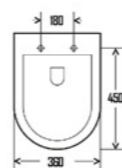

- Безободковая технология смыва Rimless
- Тонкое быстросъемное сиденье с крышкой Soft-close