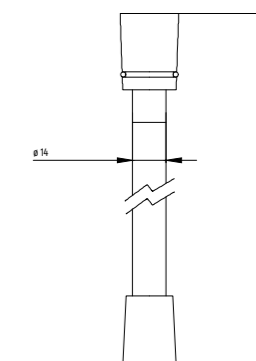

Держатели ДУША

ДЕРЖАТЕЛЬ ВЕРХНЕГО ДУША

— AQM8702

- L=400 мм
- Нержавеющая сталь

ДЕРЖАТЕЛЬ ВЕРХНЕГО ДУША ПОТОЛОЧНЫЙ

— AQM8703

- L=200 мм
- Нержавеющая сталь

ДЕРЖАТЕЛЬ ВЕРХНЕГО ДУША НАСТЕННЫЙ

— AQM8704

- L=400 мм
- Нержавеющая сталь

ДЕРЖАТЕЛЬ ВЕРХНЕГО ДУША ПОТОЛОЧНЫЙ

— AQM8705

- L=200 мм
- Нержавеющая сталь

Держатели ДУША

Sienna
КОЛЛЕКЦИЯ

ДЕРЖАТЕЛЬ РУЧНОГО ДУША

— AQM8722

- Латунь

Душевые ШЛАНГИ

ШЛАНГ ДУШЕВОЙ

— AQM1501

- Материал ПВХ
- Длина 1000 мм
- С латунной гайкой
- С защитой от перекручивания

ШЛАНГ ДУШЕВОЙ

— AQM1502

- Материал ПВХ
- Длина 1500 мм
- С латунной гайкой
- С защитой от перекручивания

ШЛАНГ ДУШЕВОЙ "ТЕКСТИЛЬ"

— AQM1503

- Материал ПВХ
- Длина 1500 мм
- С латунной гайкой
- С защитой от перекручивания