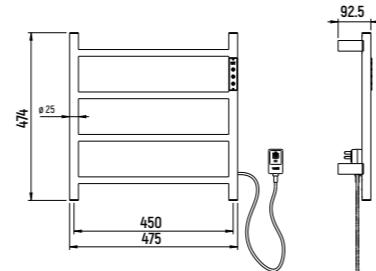

ЭЛЕКТРИЧЕСКИЙ ПОЛОТЕНЦЕСУШИТЕЛЬ

— AQUAme AQM3124

- Электронный блок управления
- Диапазон регулировки температуры 45-60 °С с шагом 5 °С
- Таймер отключения от 1 до 8 часов
- Напряжение 220 вольт
- Мощность 45 Вт
- Влагозащищенность IPX4