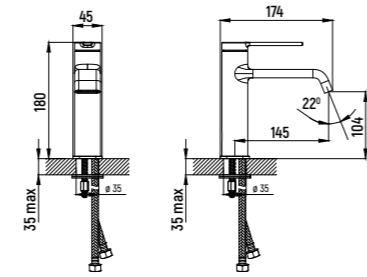

AQM6410

- Картридж Citec 26 мм
- Подводка 1/2" длина 350 мм
- Каскадный аэратор Neoperl

Como КОЛЛЕКЦИЯ

СМЕСИТЕЛЬ ДЛЯ РАКОВИНЫ

AQM6510

- Картридж Citec 26 мм
- Подводка 1/2" длина 350 мм
- Аэратор Neoperl

СМЕСИТЕЛЬ ДЛЯ ВАННЫ