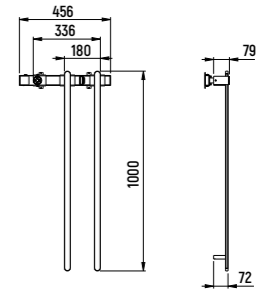

ЭЛЕКТРИЧЕСКИЙ ПОЛОТЕНЦЕСУШИТЕЛЬ

— AQUAme AQM3132

- Встраиваемый монтаж
- Электронный блок управления
- Диапазон регулировки температуры 45-60 °С с шагом 5 °С
- Таймер отключения от 1 до 8 часов
- Напряжение 220 вольт
- Мощность 45 Вт
- Влагозащищенность IPX4

ЭЛЕКТРИЧЕСКИЙ ПОЛОТЕНЦЕСУШИТЕЛЬ

— AQUAme AQM3143

- Встраиваемый монтаж
- Электронный блок управления
- Диапазон регулировки температуры 45-60 °С с шагом 5 °С
- Таймер отключения от 1 до 8 часов
- Напряжение 220 вольт
- Мощность 45 Вт
- Влагозащищенность IPX4