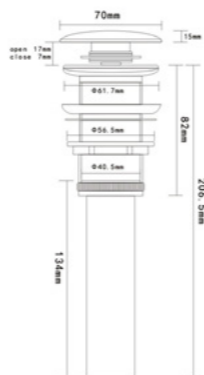

— AQM7002-1

- PushOpen с переливом и керамической накладкой
- Система Click-clack
- Материал клапана: латунь
- Материал накладки: фарфор

ДОННЫЙ КЛАПАН

— AQM7001-1

- PushOpen с переливом
- Система Click-clack
- Материал: латунь