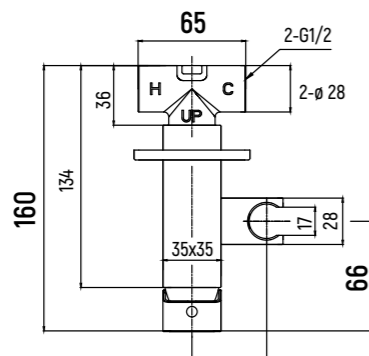

СМЕСИТЕЛЬ ДЛЯ РАКОВИНЫ

AQM6614

- Картридж Citec 26 мм
- Подводка 1/2" длина 350 мм
- Аэратор Neoperl

Savona ГИГИЕНИЧЕСКИЕ ДУШИ

КОМПЛЕКТ ГИГИЕНИЧЕСКОГО ДУША

AQM6817

- Картридж Sedal 25 мм
- Латунная лейка
- Шланг 1000 мм с защитой от перекручивания
- Монтажная часть в комплекте