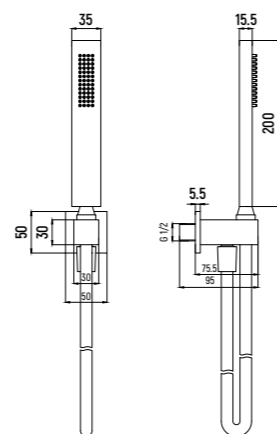

КОМПЛЕКТ: ВЫХОД ИЗ СТЕНЫ, ЛЕЙКА ЛАТУНЬ, ШЛАНГ

AQM8712

- Ручной душ из латуни
- Шланг 1500 мм с защитой от перекручивания
- Выход из стены с держателем