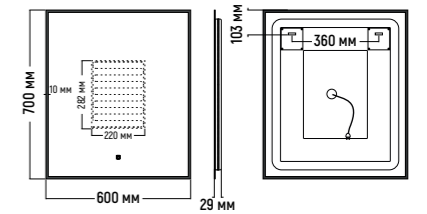

AQM9004BG

AQM9004GM

AQM9004WH

Зеркала

ЗЕРКАЛО С ПОДСВЕТКОЙ И ПОДОГРЕВОМ

AQM9101B

• 600x700 мм

ЗЕРКАЛО С ПОДСВЕТКОЙ И ПОДОГРЕВОМ УНИВЕРСАЛЬНЫЙ МОНТАЖ