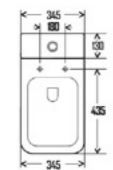

УНИТАЗ НАПОЛЬНЫЙ

— AQM1005PRO

Совместим с бачками **AQM1102** и **AQM1102E** (заказываются отдельно)

- Безободковая технология смыва Invisible (Tornado)
- Универсальный горизонтальный выпуск
- Тонкое быстросъемное сиденье с крышкой Soft-close