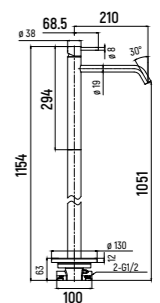

↘ Savona КОЛЛЕКЦИЯ

СМЕСИТЕЛЬ ДЛЯ ДУША

— AQM6813

- Картридж Sedal

СМЕСИТЕЛЬ ДЛЯ РАКОВИНЫ

— AQM6814

- Картридж Sedal
- Подводка Tusai 1/2" длина 700 мм
- Аэратор Neoperl

СМЕСИТЕЛЬ ДЛЯ РАКОВИНЫ НАСТЕННЫЙ

— AQM6815

- Картридж Sedal
- Аэратор Neoperl
- Монтажная часть в комплекте

СМЕСИТЕЛЬ ДЛЯ БИДЕ

— AQM6816

- Картридж Sedal 25 мм
- Подводка Tusai 1/2" длина 450 мм
- Аэратор Neoperl

↘ Siena КОЛЛЕКЦИЯ

СМЕСИТЕЛЬ ДЛЯ РАКОВИНЫ

— AQM6210

- Картридж Sedal 25 мм
- Аэратор Neoperl

СМЕСИТЕЛЬ ДЛЯ ВАННЫ

— AQM6212

- Картридж Sedal
- Аэратор Neoperl

СМЕСИТЕЛЬ ДЛЯ НАПОЛЬНОЙ РАКОВИНЫ

— AQM6211

- Картридж Sedal
- Аэратор Neoperl
- Монтажная часть в комплекте