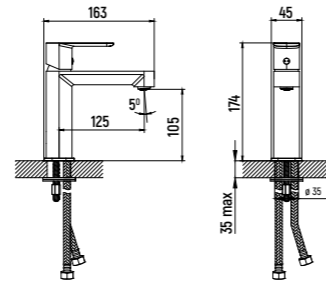

AQM6915

- Картридж Sedal 25 мм
- Аэратор Neoperl с изменением угла потока
- Монтажная часть в комплекте

Parma КОЛЛЕКЦИЯ

СМЕСИТЕЛЬ ДЛЯ РАКОВИНЫ

AQM6610

- Картридж Citec 26 мм
- Подводка 1/2" длина 350 мм
- Аэратор Neoperl