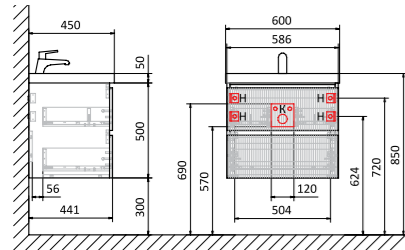

Тумбы

ТУМБА ПОД УМЫВАЛЬНИК ПОДВЕСНАЯ S1

Варианты размеров

Ш 600 мм	Ш 800 мм	Ш 1000 мм
В 495 мм	В 495 мм	В 495 мм
Г 440 мм	Г 440 мм	Г 440 мм

ТУМБА ПОД УМЫВАЛЬНИК ПОДВЕСНАЯ S3

Варианты размеров

Ш 600 мм	Ш 800 мм	Ш 1000 мм
В 495 мм	В 495 мм	В 495 мм
Г 440 мм	Г 440 мм	Г 440 мм

Тумбы

ТУМБА ПОД УМЫВАЛЬНИК ПОДВЕСНАЯ S4

Варианты размеров

Ш 600 мм	Ш 800 мм	Ш 1000 мм
В 495 мм	В 495 мм	В 495 мм
Г 440 мм	Г 440 мм	Г 440 мм

Пеналы

ПЕНАЛ ПОДВЕСНОЙ S1

Варианты размеров

Ш 330 мм
В 1200 мм
Г 271 мм