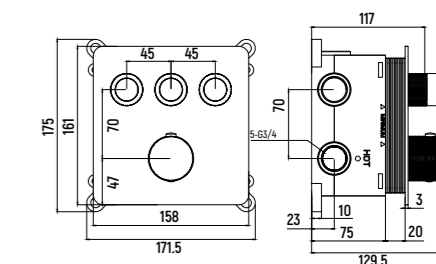

ВСТРАИВАЕМЫЙ СМЕСИТЕЛЬ С ТЕРМОСТАТОМ

— AQM8812

- 3 потребителя
- Нажимной картридж Neoperl с регулировкой напора воды
- Монтажная часть в комплекте