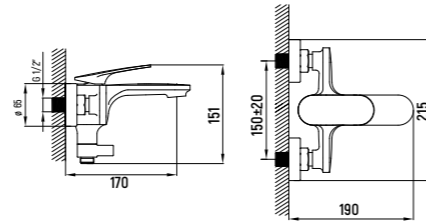

Monza КОЛЛЕКЦИЯ

СМЕСИТЕЛЬ ДЛЯ РАКОВИНЫ

AQM6310

- Картридж Wanhai 35 мм
- Подводка 1/2" длина 350 мм
- Аэратор Neoperl

СМЕСИТЕЛЬ ДЛЯ ВАННЫ

AQM6712

- Картридж Sedal 35 мм
- Аэратор Neoperl
- Ручной душ с 3 режимами Ø120 мм
- Держатель для душа и шланг 1500 мм