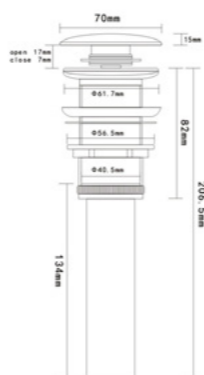

ДОННЫЙ КЛАПАН

— AQM7001-0

- PushOpen без перелива
- Система Click-clack
- Материал: латунь