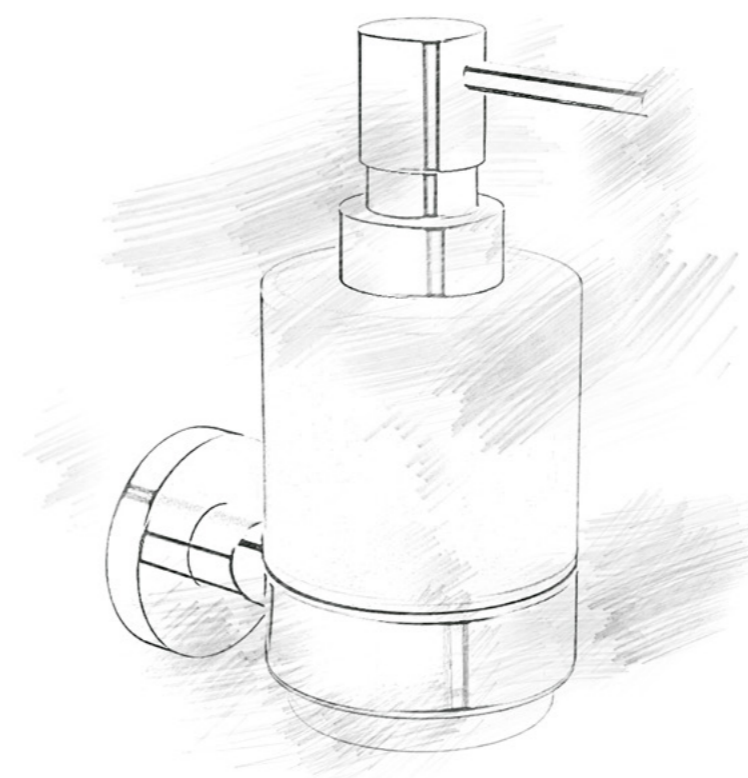

АКСЕССУАРЫ ДЛЯ ВАННОЙ КОМНАТЫ

BATHROOM ACCESSORIES

Аксессуары для ванной комнаты от AQUAme отличаются исключительным качеством исполнения и изготавливаются исключительно из высокопрочной латуни, покрытой специальными составами, препятствующими образованию пятен и потускнению поверхности. Изделия представлены широким ассортиментом, а каждая позиция выполнена в современном стиле, позволяющем дополнить общий интерьер ванной комнаты изысканными деталями.