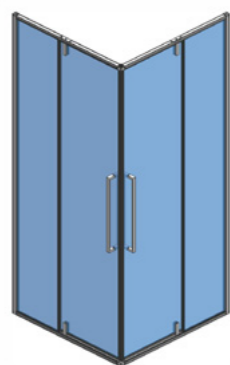

ДУШЕВОЙ УГОЛОК КВАДРАТНЫЙ, РАСПАШНЫЕ ДВЕРИ

— AQM7102-2-8

- Покрытие EasyClean
- Толщина стекла 6 мм
- Цвет фурнитуры: черный матовый
- Прозрачное стекло

800x800x1950 мм