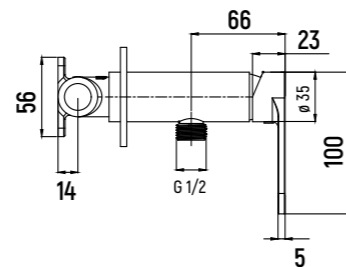

- Картридж Sedal 25 мм
- Латунная лейка
- Шланг 1000 мм с защитой от перекручивания
- Монтажная часть в комплекте