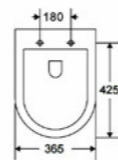

- Инновационная безободковая технология смыва Invisible (Tornado)
- Тонкое быстросъемное сиденье с крышкой Soft-close