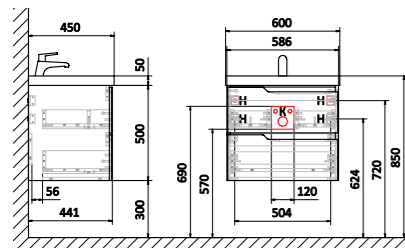

AQM900310WH

Тумбы

ТУМБА ПОД УМЫВАЛЬНИК ПОДВЕСНАЯ S4

Варианты размеров

Ш 600 мм	Ш 800 мм	Ш 1000 мм
В 495 мм	В 495 мм	В 495 мм
Г 440 мм	Г 440 мм	Г 440 мм

AQM9004BG

AQM9004GM

AQM9004WH