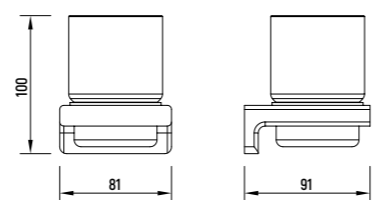

↘ Tivoli КОЛЛЕКЦИЯ

— AQM7307

— AQM7308

— AQM7309

— AQM7310

— AQM7311

— AQM7312

↘ Tivoli КОЛЛЕКЦИЯ

— AQM7313

— AQM7314