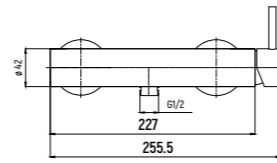

СМЕСИТЕЛЬ ДЛЯ НАПОЛЬНОЙ РАКОВИНЫ

— AQM6211

- Картридж Sedal
- Аэратор Neoperl
- Монтажная часть в комплекте

Sienna КОЛЛЕКЦИЯ

СМЕСИТЕЛЬ ДЛЯ ДУША

AQM6213

- Картридж Sedal

СМЕСИТЕЛЬ ДЛЯ РАКОВИНЫ