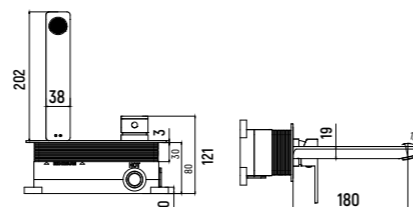

- Картридж Sedal
- Подводка Tusai 1/2" длина 700 мм
- Аэратор Neoperl

СМЕСИТЕЛЬ ДЛЯ РАКОВИНЫ НАСТЕННЫЙ

— AQM6815

- Картридж Sedal
- Аэратор Neoperl
- Монтажная часть в комплекте

СМЕСИТЕЛЬ ДЛЯ БИДЕ

— AQM6816