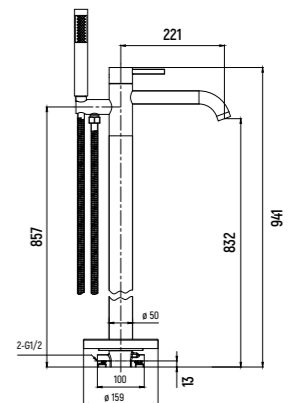

СМЕСИТЕЛЬ ДЛЯ ВАННЫ НАПОЛЬНЫЙ

AQM6218

- Прогрессивный картридж с дивертером 45 мм
- Аэратор Neoperl
- Шланг 1500 мм с защитой от перекручивания
- Латунная лейка с 1 режимом
- Монтажная часть в комплекте