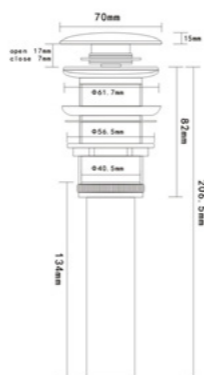

ДОННЫЙ КЛАПАН

— AQM7002-1

- PushOpen с переливом и керамической накладкой
- Система Click-clack
- Материал клапана: латунь
- Материал накладки: фарфор