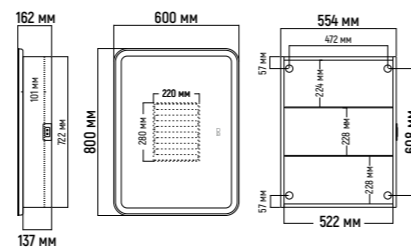

**ЗЕРКАЛО С ПОДСВЕТКОЙ И ПОДОГРЕВОМ
УНИВЕРСАЛЬНЫЙ МОНТАЖ**

— AQM9201

- 600x800 мм
- Розетка 220В на корпусе