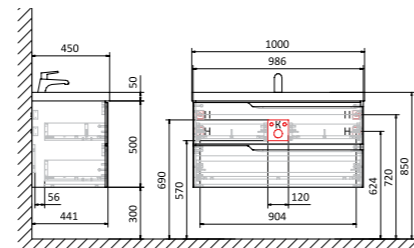

Тумбы

ТУМБА ПОД УМЫВАЛЬНИК ПОДВЕСНАЯ S1

Варианты размеров

Ш 600 мм	Ш 800 мм	Ш 1000 мм
В 495 мм	В 495 мм	В 495 мм
Г 440 мм	Г 440 мм	Г 440 мм

ТУМБА ПОД УМЫВАЛЬНИК ПОДВЕСНАЯ S3

Варианты размеров

Ш 600 мм	Ш 800 мм	Ш 1000 мм
В 495 мм	В 495 мм	В 495 мм
Г 440 мм	Г 440 мм	Г 440 мм

Тумбы

ТУМБА ПОД УМЫВАЛЬНИК ПОДВЕСНАЯ S4

Варианты размеров

Ш 600 мм	Ш 800 мм	Ш 1000 мм
В 495 мм	В 495 мм	В 495 мм
Г 440 мм	Г 440 мм	Г 440 мм

Пеналы

ПЕНАЛ ПОДВЕСНОЙ S1

Варианты размеров

Ш 330 мм
В 1200 мм
Г 271 мм