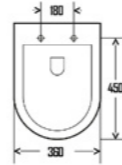

Белый
глянец

Подвесные УНИТАЗЫ

УНИТАЗ ПОДВЕСНОЙ
— AQM2001

- Безободковая технология смыва Rimless
- Тонкое быстросъемное сиденье с крышкой Soft-close

Подвесные УНИТАЗЫ

УНИТАЗ ПОДВЕСНОЙ
— AQM2004

- Безободковая технология смыва Rimless
- Тонкое быстросъемное сиденье с крышкой Soft-close