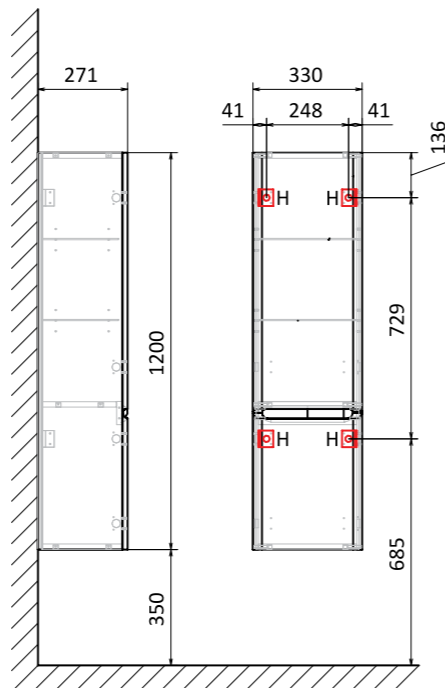

Зеркала

ЗЕРКАЛО С ПОДСВЕТКОЙ И ПОДОГРЕВОМ

AQM9101B

• 600x700 мм