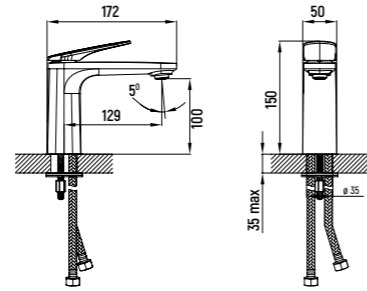

СМЕСИТЕЛЬ ДЛЯ РАКОВИНЫ

AQM6414

- Картридж Citec 26 мм
- Подводка 1/2" длина 350 мм
- Каскадный Аэратор Neoperl

Imola КОЛЛЕКЦИЯ

СМЕСИТЕЛЬ ДЛЯ РАКОВИНЫ

AQM6710

- Картридж Citec 26 мм
- Подводка 1/2" длина 350 мм
- Аэратор Neoperl