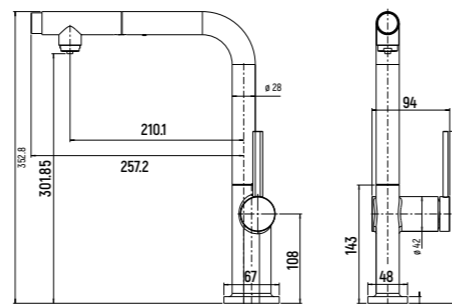

↘ Cucina ДОЗАТОРЫ

СМЕСИТЕЛЬ ДЛЯ КУХНИ С ПОДКЛЮЧЕНИЕМ К ФИЛЬТРУ

— AQM9903

- Выдвижной L-образный излив
- Подключение к фильтру с питьевой водой
- Материал корпуса: латунь
- Картридж Citec
- Подводка 1/2 Tusaí длина 700 мм
- Длина выдвижного шланга 1500 мм

ДОЗАТОР ДЛЯ ЖИДКОГО МЫЛА

— AQM9991

- Материал – нержавеющая сталь