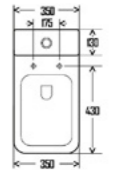

Напольные УНИТАЗЫ

УНИТАЗ НАПОЛЬНЫЙ

— AQM1004

Совместим с бачками **AQM1102** и **AQM1102E** (заказываются отдельно)

- Безободковая технология смыва Rimless
- Универсальный горизонтальный выпуск
- Тонкое быстросъемное сиденье с крышкой Soft-close