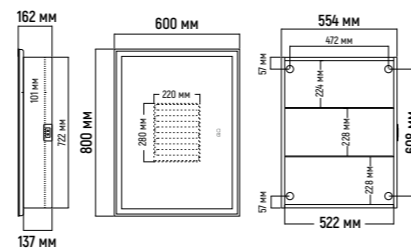

— AQM9202

- 600x800 мм
- Розетка 220В на корпусе

**ЗЕРКАЛО С ПОДСВЕТКОЙ И ПОДОГРЕВОМ
УНИВЕРСАЛЬНЫЙ МОНТАЖ**

— AQM9201

- 600x800 мм
- Розетка 220В на корпусе

ВАННЫ

BATHTUBS

Акриловые ванны AQUAme – образец высшего качества и эстетики.