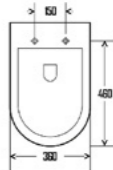

УНИТАЗ НАПОЛЬНЫЙ ПРИСТАВНОЙ

— AQM3001

Совместим с инсталляциями **AQM4002** и **AQM4003** (заказываются отдельно)

- Безободковая технология смыва Rimless
- Универсальный горизонтальный выпуск
- Тонкое быстросъемное сиденье с крышкой Soft-close