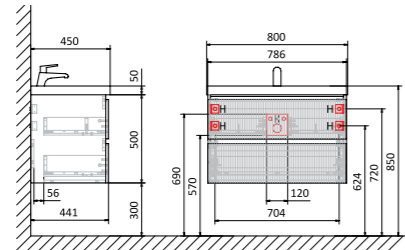

Тумбы

ТУМБА ПОД УМЫВАЛЬНИК ПОДВЕСНАЯ S1

Варианты размеров

Ш 600 мм	Ш 800 мм	Ш 1000 мм
В 495 мм	В 495 мм	В 495 мм
Г 440 мм	Г 440 мм	Г 440 мм

ТУМБА ПОД УМЫВАЛЬНИК ПОДВЕСНАЯ S3

Варианты размеров

Ш 600 мм	Ш 800 мм	Ш 1000 мм
В 495 мм	В 495 мм	В 495 мм
Г 440 мм	Г 440 мм	Г 440 мм

Тумбы

ТУМБА ПОД УМЫВАЛЬНИК ПОДВЕСНАЯ S4

Варианты размеров

Ш 600 мм	Ш 800 мм	Ш 1000 мм
В 495 мм	В 495 мм	В 495 мм
Г 440 мм	Г 440 мм	Г 440 мм

Пеналы

ПЕНАЛ ПОДВЕСНОЙ S1

Варианты размеров

Ш 330 мм
В 1200 мм
Г 271 мм