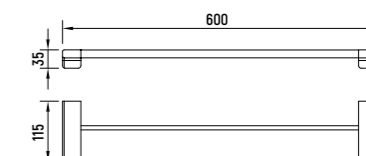

Тrento КОЛЛЕКЦИЯ

Тivoli КОЛЛЕКЦИЯ

ДЕРЖАТЕЛЬ БАННОГО ПОЛОТЕНЦА
— AQM7304