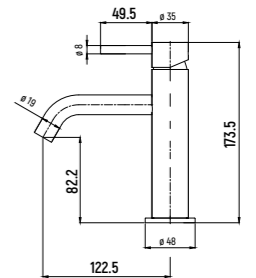

- Картридж Sedal 25 мм
- Подводка Tusai 1/2" длина 450 мм
- Аэратор Neoperl

↘ Siena КОЛЛЕКЦИЯ

СМЕСИТЕЛЬ ДЛЯ РАКОВИНЫ

— AQM6210

- Картридж Sedal 25 мм
- Аэратор Neoperl

СМЕСИТЕЛЬ ДЛЯ ВАННЫ

— AQM6212

- Картридж Sedal
- Аэратор Neoperl