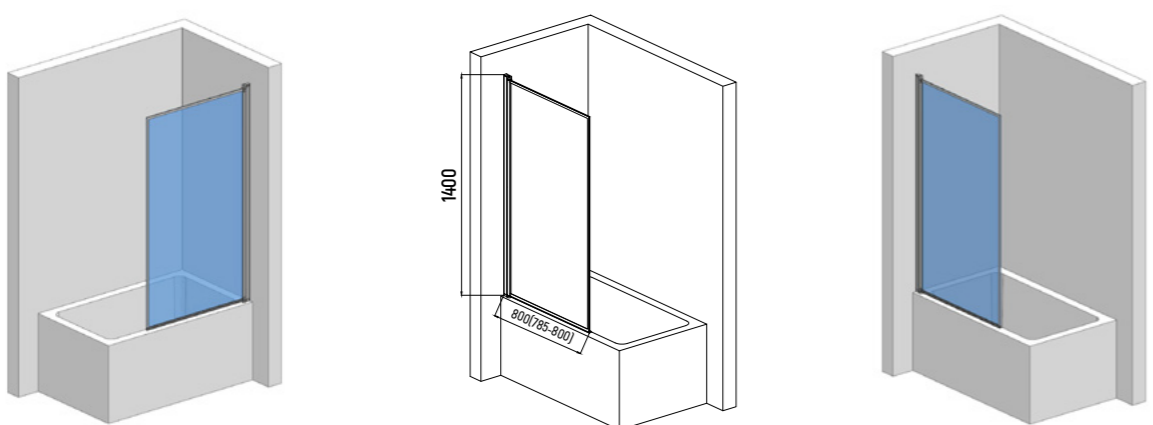

↗ 800x1400 мм

ШТОРКА НА ВАННУ МАЯТНИКОВАЯ

MB

— AQM2859-9-R
— AQM2859-9-L

- Покрытие EasyClean
- Толщина стекла 6 мм
- Цвет фурнитуры: черный матовый
- Прозрачное стекло
- Ориентация: левая / правая

↗ 900x1400 мм