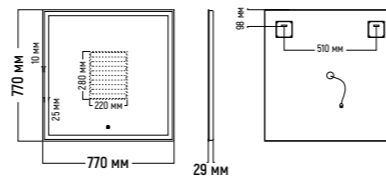

Зеркала

ЗЕРКАЛО С ПОДСВЕТКОЙ И ПОДОГРЕВОМ

— AQM9105

- 600x800 мм

**ЗЕРКАЛО С ПОДСВЕТКОЙ И ПОДОГРЕВОМ
УНИВЕРСАЛЬНЫЙ МОНТАЖ**

— AQM9106

- 770x770 мм

**ЗЕРКАЛО С ПОДСВЕТКОЙ И ПОДОГРЕВОМ
УНИВЕРСАЛЬНЫЙ МОНТАЖ**