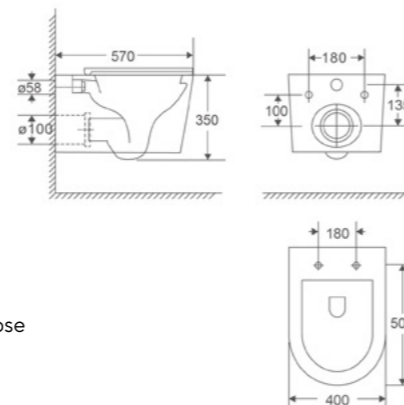

УНИТАЗ ПОДВЕСНОЙ

— AQM2017PRO max

- Инновационная безободковая технология смыва Invisible (Tornado)
- Тонкое быстросъемное сиденье с крышкой Soft-close
- Увеличенные размеры

Подвесные унитазы

УНИТАЗ ПОДВЕСНОЙ