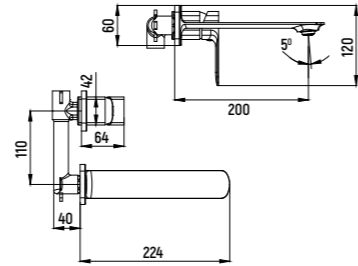

Monza КОЛЛЕКЦИЯ

СМЕСИТЕЛЬ ДЛЯ РАКОВИНЫ НАСТЕННЫЙ

AQM6315

- Картридж Sedal 35 мм
- Аэратор Neoperl
- Монтажная часть в комплекте

Novara КОЛЛЕКЦИЯ

СМЕСИТЕЛЬ ДЛЯ РАКОВИНЫ

AQM6910

- Картридж Sedal 25 мм
- Подводка Tusaі PET ½" длина 450 мм
- Аэратор Neoperl с изменением угла потока

СМЕСИТЕЛЬ ДЛЯ РАКОВИНЫ

AQM6914

- Картридж Sedal 25 мм
- Подводка Tusaі PET ½" длина 700 мм
- Аэратор Neoperl с изменением угла потока

Novara ГИГИЕНИЧЕСКИЕ ДУШИ

КОМПЛЕКТ ГИГИЕНИЧЕСКОГО ДУША

AQM6917

- Картридж Sedal 25 мм
- Латунная лейка
- Шланг 1000 мм с защитой от перекручивания
- Монтажная часть в комплекте

СМЕСИТЕЛЬ ДЛЯ РАКОВИНЫ НАСТЕННЫЙ

AQM6915

- Картридж Sedal 25 мм
- Аэратор Neoperl с изменением угла потока
- Монтажная часть в комплекте