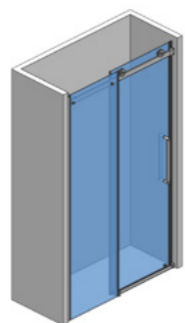

AQM4201F-10
1000x1950 мм

Душевые двери

ДУШЕВАЯ ДВЕРЬ РАЗДВИЖНАЯ

CR

- Покрытие EasyClean
- Толщина стекла 8 мм
- Цвет фурнитуры: хром
- Прозрачное стекло

Можно комплектовать боковой панелью **AQM4804**