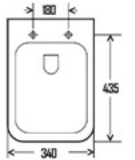

Белый
глянец

Подвесные УНИТАЗЫ

УНИТАЗ ПОДВЕСНОЙ
— AQM2001

- Безободковая технология смыва Rimless
- Тонкое быстросъемное сиденье с крышкой Soft-close

Подвесные УНИТАЗЫ

УНИТАЗ ПОДВЕСНОЙ
— AQM2004

- Безободковая технология смыва Rimless
- Тонкое быстросъемное сиденье с крышкой Soft-close