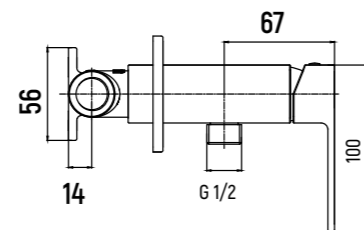

СМЕСИТЕЛЬ ДЛЯ РАКОВИНЫ

AQM6614

- Картридж Citec 26 мм
- Подводка 1/2" длина 350 мм
- Аэратор Neoperl

Savona ГИГИЕНИЧЕСКИЕ ДУШИ

КОМПЛЕКТ ГИГИЕНИЧЕСКОГО ДУША

AQM6817

- Картридж Sedal 25 мм
- Латунная лейка
- Шланг 1000 мм с защитой от перекручивания
- Монтажная часть в комплекте