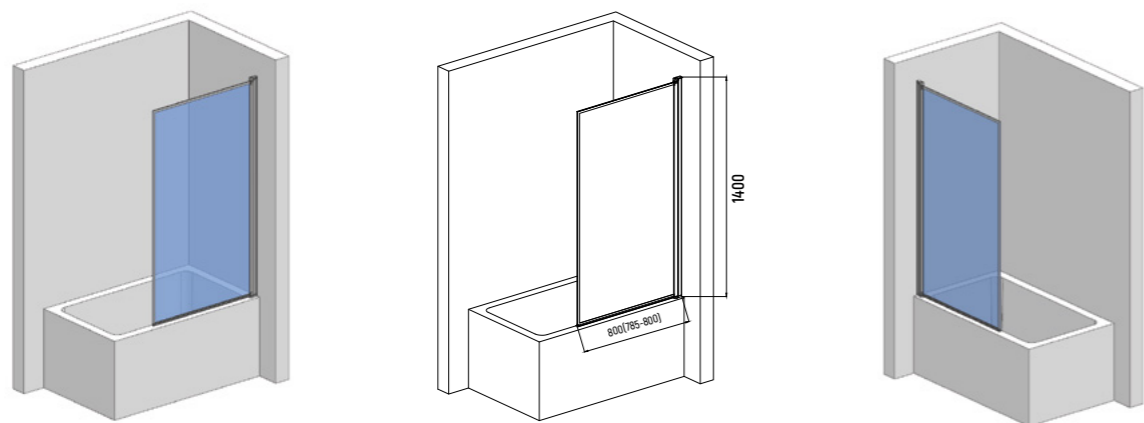

Шторки на ванну

ШТОРКА НА ВАННУ МАЯТНИКОВАЯ

MB

— AQM2859-R
— AQM2859-L

- Покрытие EasyClean
- Толщина стекла 6 мм
- Цвет фурнитуры: черный матовый
- Прозрачное стекло
- Ориентация: левая / правая

↗ 800x1400 мм