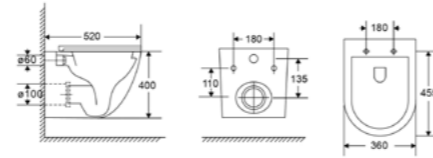

- Инновационная безободковая технология смыва Invisible (Tornado)
- Тонкое быстросъемное сиденье с крышкой Soft-close
- Полностью литая чаша снизу