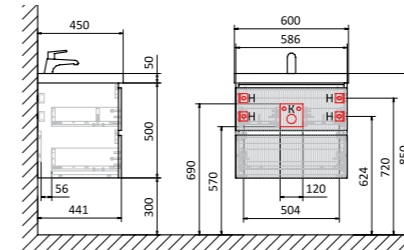

AQM900310WH

Тумбы

ТУМБА ПОД УМЫВАЛЬНИК ПОДВЕСНАЯ S4

Варианты размеров

Ш 600 мм	Ш 800 мм	Ш 1000 мм
В 495 мм	В 495 мм	В 495 мм
Г 440 мм	Г 440 мм	Г 440 мм

AQM9004BG

AQM9004GM

AQM9004WH