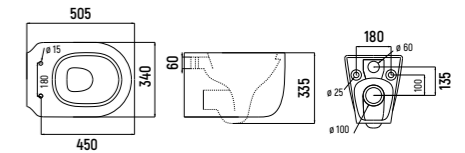

— AQM2018PRO-H

- Инновационная безободковая технология смыва Invisible (Tornado)
- Тонкое быстросъемное сиденье с крышкой Soft-close
- Антигрязевое и антибактериальное покрытие Hygiene

УНИТАЗ ПОДВЕСНОЙ

— AQM2019PRO-H