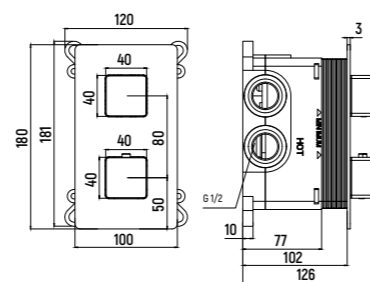

- 2 потребителя
- Монтажная часть в комплекте

ВСТРАИВАЕМЫЙ СМЕСИТЕЛЬ

— AQM8804

- 1 потребитель
- Монтажная часть в комплекте

ВСТРАИВАЕМЫЙ СМЕСИТЕЛЬ С ТЕРМОСТАТОМ

— AQM8809

- 3 потребителя
(возможность подключения только 2)
- Монтажная часть в комплекте