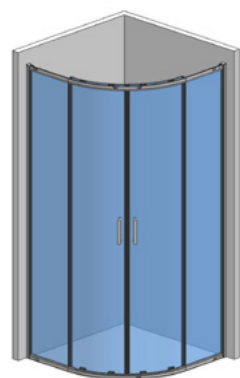

ДУШЕВОЙ УГОЛОК ПОЛУКРУГЛЫЙ, РАЗДВИЖНЫЕ ДВЕРИ

CR

AQM3801F-9

- Покрытие EasyClean
- Толщина стекла 6 мм
- Цвет фурнитуры: хром
- Прозрачное стекло

900x900x1950 мм