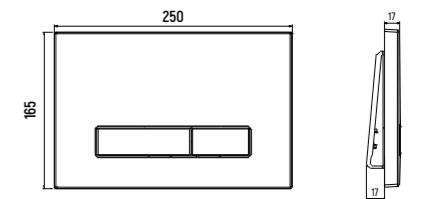

КЛАВИША СМЫВА

— AQM4111

- Материал: нержавеющая сталь