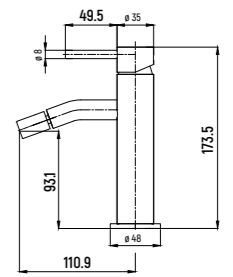

СМЕСИТЕЛЬ ДЛЯ РАКОВИНЫ НАСТЕННЫЙ

AQM6215

- Картридж Sedal
- Аэратор Neoperl
- Монтажная часть в комплекте

СМЕСИТЕЛЬ ДЛЯ БИДЕ

AQM6216

- Картридж Sedal 25 мм
- Подводка Tusai 1/2" длина 450 мм
- Аэратор Neoperl