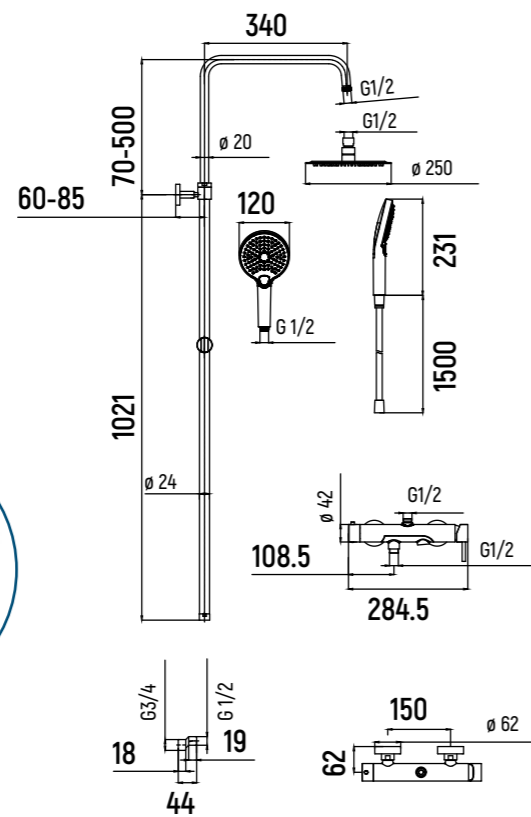

Настенный МОНТАЖ

ДУШЕВАЯ СИСТЕМА С ТЕРМОСТАТОМ

— AQM8006

- Верхний душ Ø250 мм
- Ручной душ 1 режим из латуни
- Термостатический картридж Vernet
- Дивертер Citec
- Технология round Cool Touch
- Шланг 1500 мм с защитой от перекручивания
- Возможность установки излива AQM8301