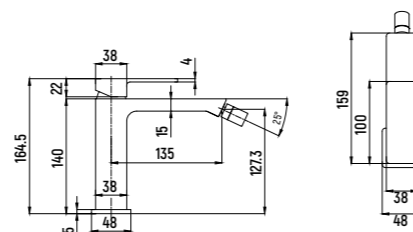

- Картридж Sedal 25 мм
- Подводка Tusai 1/2" длина 450 мм
- Аэратор Neoperl