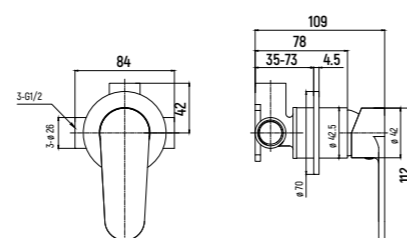

↳ Novara КОЛЛЕКЦИЯ

ВСТРАИВАЕМЫЙ СМЕСИТЕЛЬ

— AQM8813

- Картридж Sedal 35 мм
- 1 потребитель
- Монтажная часть в комплекте

↳ Термостаты С РЕГУЛИРОВКОЙ НАПОРА ВОДЫ

ВСТРАИВАЕМЫЙ СМЕСИТЕЛЬ С ТЕРМОСТАТОМ

— AQM8810