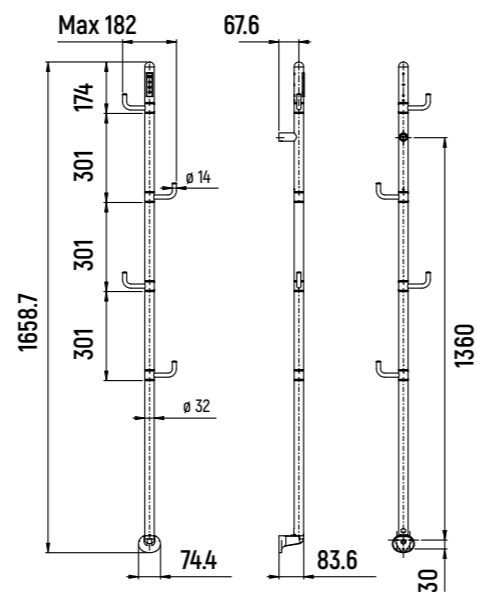

ПОЛОТЕНЦЕСУШИТЕЛИ

ЭЛЕКТРИЧЕСКИЙ ПОЛОТЕНЦЕСУШИТЕЛЬ

AQM3150

- Поворотные крючки
- Электронный блок управления
- Диапазон регулировки температуры 45-60 °С с шагом 5 °С
- Таймер отключения от 1 до 8 часов
- Напряжение 220 вольт
- Мощность 45 Вт
- Влагозащищенность IPX4