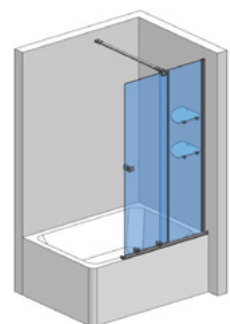

ШТОРКА НА ВАННУ СДВИЖНАЯ

CR

AQM6601-2

- Покрытие EasyClean
- Толщина стекла 8 мм
- Цвет фурнитуры: хром
- Прозрачное стекло
- Ориентация: левая/правая

1200x1400 мм