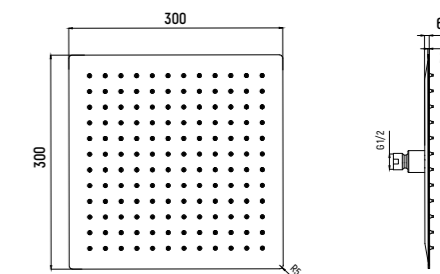

Верхние души

ВЕРХНИЙ ДУШ
— AQM8605

- Ø300 мм
- Нержавеющая сталь

Верхние души

ВЕРХНИЙ ДУШ
— AQM8607

- 300x300 мм
- Нержавеющая сталь

ВЕРХНИЙ ДУШ
— AQM8606

- Ø400 мм
- Нержавеющая сталь