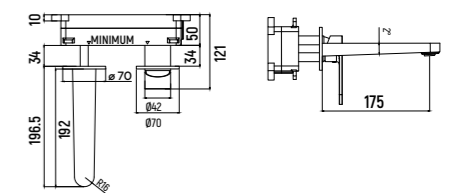

- Картридж Sedal 25 мм
- Аэратор Neoperl с изменением угла потока
- Монтажная часть в комплекте