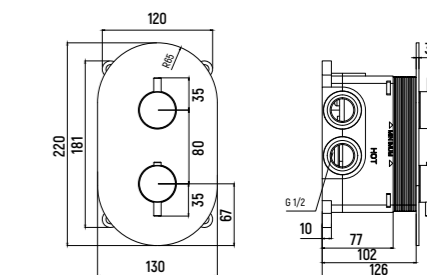

ВСТРАИВАЕМЫЙ СМЕСИТЕЛЬ С ТЕРМОСТАТОМ

— AQM8806

- 3 потребителя
  (возможность подключения только 2)
- Монтажная часть в комплекте