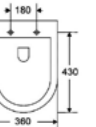

УНИТАЗ ПОДВЕСНОЙ
— AQM2002PRO

- Инновационная безободковая технология смыва Invisible (Tornado)
- Тонкое быстросъемное сиденье с крышкой Soft-close

УНИТАЗ ПОДВЕСНОЙ
— AQM2012

- Инновационная безободковая технология смыва Invisible (Tornado)
- Тонкое быстросъемное сиденье с крышкой Soft-close