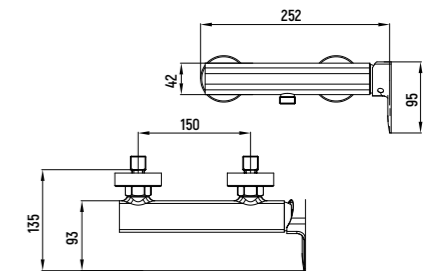

СМЕСИТЕЛЬ ДЛЯ ДУША

AQM6313

- Картридж Sedal 35 мм
- Ручной душ с 3 режимами Ø120 мм
- Держатель для душа и шланг 1500 мм

СМЕСИТЕЛЬ ДЛЯ РАКОВИНЫ

AQM6714

- Картридж Citec 26 мм
- Подводка 1/2" длина 350 мм
- Аэратор Neoperl