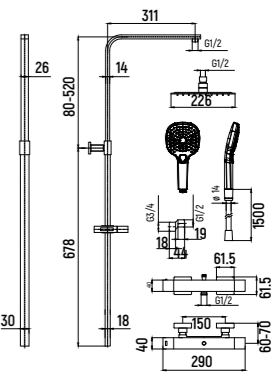

ДУШЕВАЯ СИСТЕМА С ТЕРМОСТАТОМ

— AQM8007

- Верхний душ 226x226 мм
- Ручной душ с 3 режимами
- Термостатический картридж Vernet
- Дивертер Citec
- Технология square Cool Touch
- Шланг 1500 мм с защитой от перекручивания