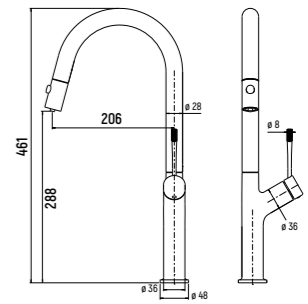

СМЕСИТЕЛЬ ДЛЯ КУХНИ С ПОДКЛЮЧЕНИЕМ К ФИЛЬТРУ

— AQM9905

- Выдвижной U-образный излив
- Подключение к фильтру с питьевой водой
- Материал корпуса и аэратора – латунь
- Картридж Citec
- Подводка ½" Tusaí длина 700 мм
- Длина выдвижного шланга 1800 мм