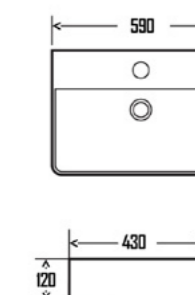

- Без перелива