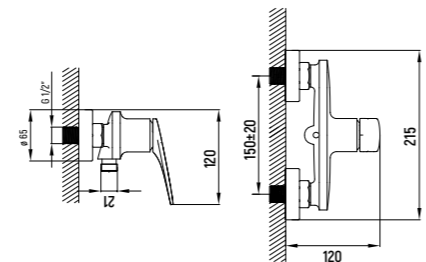

СМЕСИТЕЛЬ ДЛЯ ВАННЫ

AQM6312

- Картридж Sedal 35 мм
- Аэратор Neoperl
- Ручной душ с 3 режимами Ø120 мм
- Держатель для душа и шланг 1500 мм

СМЕСИТЕЛЬ ДЛЯ ДУША

AQM6713

- Картридж Sedal 35 мм
- Ручной душ с 3 режимами Ø120 мм
- Держатель для душа и шланг 1500 мм