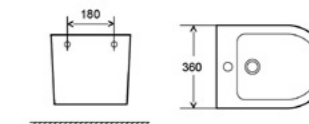

- AQM1102 • Арматура Geberit
- AQM1102E • Арматура WDI

Совместим с унитазами **AQM1004, AQM1005**

- 2 кнопки смыва

Биде

БИДЕ ПОДВЕСНОЕ

— AQM2101

- Отверстие под смеситель по центру
- Встроенный слив-перелив