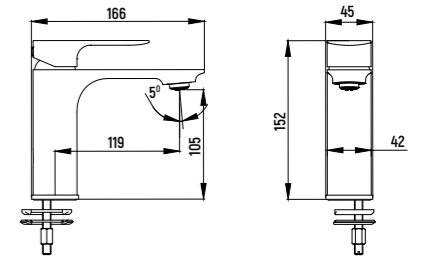

Monza КОЛЛЕКЦИЯ

СМЕСИТЕЛЬ ДЛЯ РАКОВИНЫ

AQM6310

- Картридж Wanhai 35 мм
- Подводка 1/2" длина 350 мм
- Аэратор Neoperl

СМЕСИТЕЛЬ ДЛЯ ВАННЫ

AQM6712

- Картридж Sedal 35 мм
- Аэратор Neoperl
- Ручной душ с 3 режимами Ø120 мм
- Держатель для душа и шланг 1500 мм