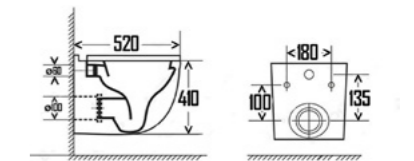

УНИТАЗ ПОДВЕСНОЙ
— AQM2002PRO-L

- Инновационная безободковая технология смыва Invisible (Tornado)
- Тонкое быстросъемное сиденье с крышкой Soft-close

УНИТАЗ ПОДВЕСНОЙ
— AQM2010

- Инновационная безободковая технология смыва Invisible (Tornado)
- Тонкое быстросъемное сиденье с крышкой Soft-close