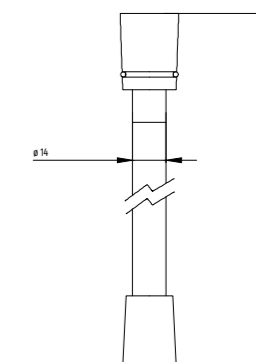

— AQM1501

- Материал ПВХ
- Длина 1000 мм
- С латунной гайкой
- С защитой от перекручивания

ШЛАНГ ДУШЕВОЙ

— AQM1502

- Материал ПВХ
- Длина 1500 мм
- С латунной гайкой
- С защитой от перекручивания

ШЛАНГ ДУШЕВОЙ "ТЕКСТИЛЬ"