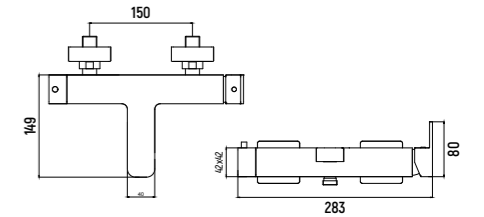

Savona КОЛЛЕКЦИЯ

СМЕСИТЕЛЬ ДЛЯ РАКОВИНЫ

AQM6810

- Картридж Sedal 25 мм
- Подводка Tusaí 1/2" длина 450 мм
- Аэратор Neoperl

СМЕСИТЕЛЬ ДЛЯ ВАННЫ

AQM6812

- Картридж Sedal
- Аэратор Neoperl

СМЕСИТЕЛЬ ДЛЯ НАПОЛЬНОЙ РАКОВИНЫ