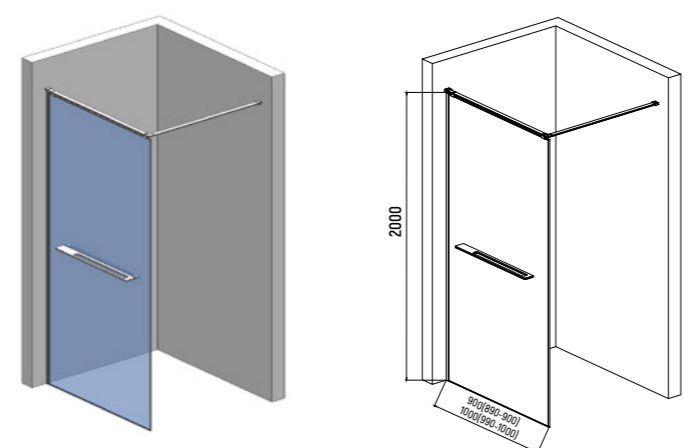

ДУШЕВАЯ ПЕРЕГОРОДКА СТАЦИОНАРНАЯ

BG

— AQM3720-3-9
— AQM3720-3-10

- Покрытие EasyClean
- Толщина стекла 8 мм
- Цвет фурнитуры: золото шлифованное
- Стекло триплекс "лен"

↗ 900x2000 мм
1000x2000 мм