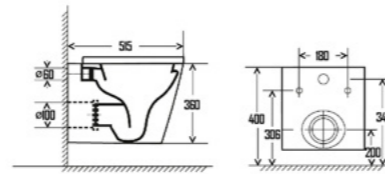

Белый
глянец

Подвесные УНИТАЗЫ

УНИТАЗ ПОДВЕСНОЙ
— AQM2001

- Безободковая технология смыва Rimless
- Тонкое быстросъемное сиденье с крышкой Soft-close

Подвесные УНИТАЗЫ

УНИТАЗ ПОДВЕСНОЙ
— AQM2004

- Безободковая технология смыва Rimless
- Тонкое быстросъемное сиденье с крышкой Soft-close