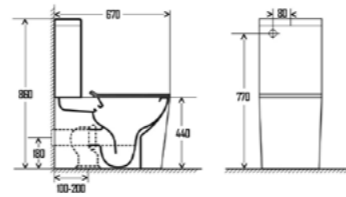

УНИТАЗ НАПОЛЬНЫЙ

— AQM1001

Совместим с бачками **AQM1101** и **AQM1101E** (заказываются отдельно)

- Безободковая технология смыва Rimless
- Универсальный горизонтальный выпуск
- Тонкое быстросъемное сиденье с крышкой Soft-close