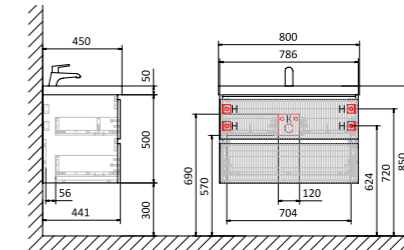

AQM900310WH

Тумбы

ТУМБА ПОД УМЫВАЛЬНИК ПОДВЕСНАЯ S4

Варианты размеров

Ш 600 мм	Ш 800 мм	Ш 1000 мм
В 495 мм	В 495 мм	В 495 мм
Г 440 мм	Г 440 мм	Г 440 мм

AQM9004BG

AQM9004GM

AQM9004WH