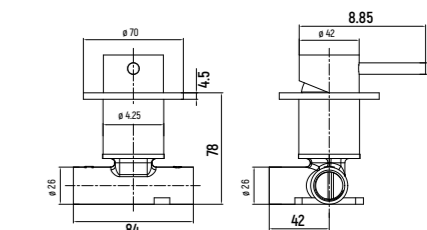

- 2 потребителя
- Монтажная часть в комплекте

ВСТРАИВАЕМЫЙ СМЕСИТЕЛЬ

— AQM8804

- 1 потребитель
- Монтажная часть в комплекте

ВСТРАИВАЕМЫЙ СМЕСИТЕЛЬ С ТЕРМОСТАТОМ

— AQM8809

- 3 потребителя
(возможность подключения только 2)
- Монтажная часть в комплекте