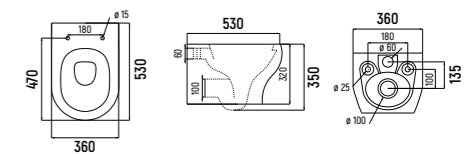

- Инновационная безободковая технология смыва Invisible (Tornado)
- Тонкое быстросъемное сиденье с крышкой Soft-close
- Антигрязевое и антибактериальное покрытие Hygiene