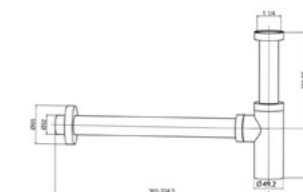

ДОННЫЙ КЛАПАН

— AQM7003

- PushOpen без перелива
- Система Click-clack
- Материал: латунь

СИФОН ДЛЯ РАКОВИНЫ

— AQM7010

- Диаметр слива 3,2 см
- Материал: латунь

www.aqua-me.ru

8 (499) 685-01-71
info@aqua-me.ru