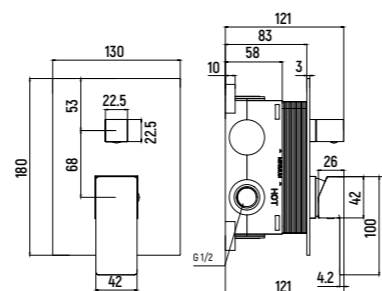

ВСТРАИВАЕМЫЙ СМЕСИТЕЛЬ

— AQM8808

- 2 потребителя
- Монтажная часть в комплекте