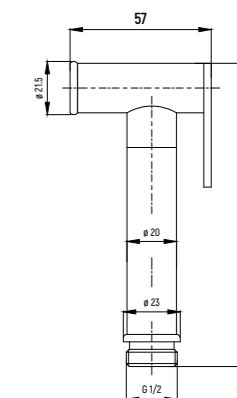

Душевые ГАРНИТУРЫ

ДУШЕВОЙ ГАРНИТУР

AQM8101

- Н=745 мм
- Ручной душ с 3 режимами Ø120 мм
- Мыльница
- Шланг 1500 мм

КОМПЛЕКТ: ВЫХОД ИЗ СТЕНЫ, ЛЕЙКА ЛАТУНЬ, ШЛАНГ

AQM8711

- Ручной душ из латуни
- Шланг 1500 мм с защитой от перекручивания
- Выход из стены с держателем

КОМПЛЕКТ: ВЫХОД ИЗ СТЕНЫ, ЛЕЙКА ЛАТУНЬ, ШЛАНГ

AQM8712

- Ручной душ из латуни
- Шланг 1500 мм с защитой от перекручивания
- Выход из стены с держателем

Ручные ДУШИ

РУЧНОЙ ДУШ

AQM8510

- Ø120 мм
- 3 режима

ЛЕЙКА ГИГИЕНИЧЕСКАЯ

AQM8511

- Ручной душ из латуни (используется в AQM6217)

РУЧНОЙ ДУШ

AQM8512

- Ручной душ из латуни (используется в AQM8712)

РУЧНОЙ ДУШ

AQM8513

- Ручной душ из латуни (используется в AQM8711, AQM8006, AQM8805)