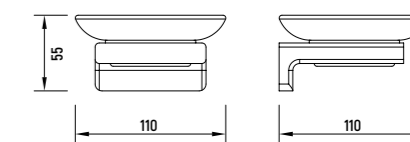

↘ Tivoli КОЛЛЕКЦИЯ

— AQM7307

— AQM7308

— AQM7309

— AQM7310

— AQM7311

— AQM7312

↘ Tivoli КОЛЛЕКЦИЯ

— AQM7313

МЫЛЬНИЦА

— AQM7314