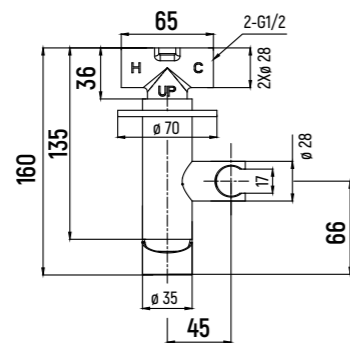

Novara ГИГИЕНИЧЕСКИЕ ДУШИ

КОМПЛЕКТ ГИГИЕНИЧЕСКОГО ДУША

AQM6917

- Картридж Sedal 25 мм
- Латунная лейка
- Шланг 1000 мм с защитой от перекручивания
- Монтажная часть в комплекте

СМЕСИТЕЛЬ ДЛЯ РАКОВИНЫ НАСТЕННЫЙ