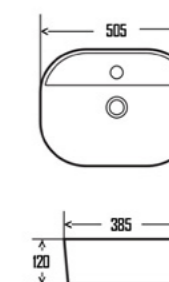

- Без перелива
- С отверстием под смеситель