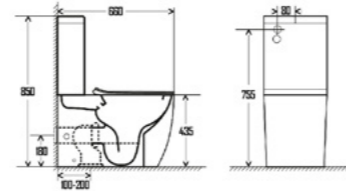

УНИТАЗ НАПОЛЬНЫЙ

— AQM1002

Совместим с бачками **AQM1101** и **AQM1101E** (заказываются отдельно)

- Безободковая технология смыва Rimless
- Универсальный горизонтальный выпуск
- Тонкое быстросъемное сиденье с крышкой Soft-close