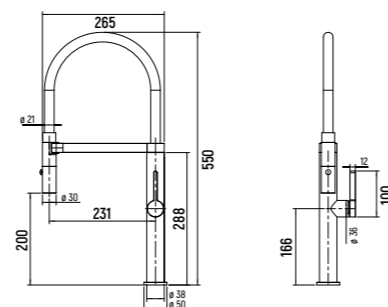

СМЕСИТЕЛЬ ДЛЯ КУХНИ С ГИБКИМ ИЗЛИВОМ

— AQM9904

- Гибкий излив
- Материал корпуса и аэратора – латунь
- Картридж Citec
- Подводка ½" Tusaí длина 700 мм