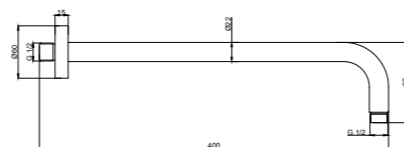

ВЕРХНИЙ ДУШ
— AQM8608

- 400x400 мм
- Нержавеющая сталь

ВЕРХНИЙ ДУШ
— AQM8609

- Ø300 мм
- Нержавеющая сталь

Держатели ДУША

ДЕРЖАТЕЛЬ ВЕРХНЕГО ДУША

— AQM8702

- L=400 мм
- Нержавеющая сталь