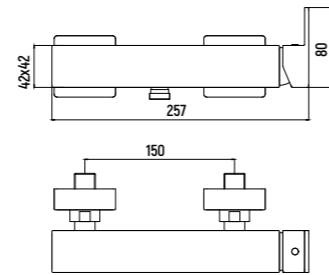

AQM6811

- Картридж Citec
- Аэратор Neoperl
- Монтажная часть в комплекте

↘ Savona КОЛЛЕКЦИЯ

СМЕСИТЕЛЬ ДЛЯ ДУША

— AQM6813

- Картридж Sedal

СМЕСИТЕЛЬ ДЛЯ РАКОВИНЫ

— AQM6814