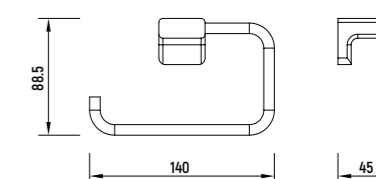

Тrento КОЛЛЕКЦИЯ

Тivoli КОЛЛЕКЦИЯ