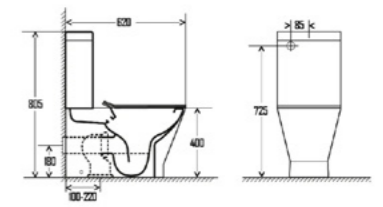

УНИТАЗ НАПОЛЬНЫЙ

— AQM1005PRO

Совместим с бачками **AQM1102** и **AQM1102E** (заказываются отдельно)

- Безободковая технология смыва Invisible (Tornado)
- Универсальный горизонтальный выпуск
- Тонкое быстросъемное сиденье с крышкой Soft-close