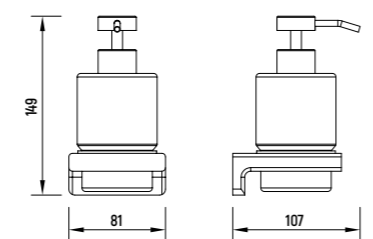

↘ Tivoli КОЛЛЕКЦИЯ

— AQM7307

— AQM7308

— AQM7309

— AQM7310

— AQM7311

— AQM7312

↘ Tivoli КОЛЛЕКЦИЯ

— AQM7313

— AQM7314