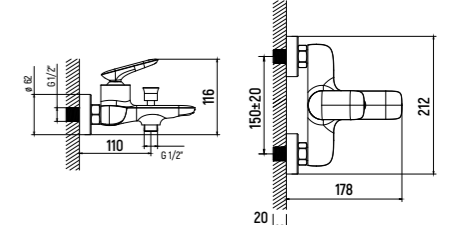

AQM6412

- Картридж Sedal 35 мм
- Ручной душ с 3 режимами Ø120 мм
- Держатель для душа и шланг 1500 мм

СМЕСИТЕЛЬ ДЛЯ ВАННЫ

AQM6512

- Картридж Sedal 35 мм
- Аэратор Neoperl
- Ручной душ с 3 режимами Ø120 мм
- Держатель для душа и шланг 1500 мм