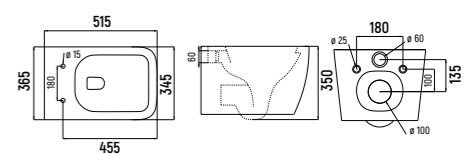

- Инновационная безободковая технология смыва Invisible (Tornado)
- Тонкое быстросъемное сиденье с крышкой Soft-close
- Антигрязевое и антибактериальное покрытие Hygiene