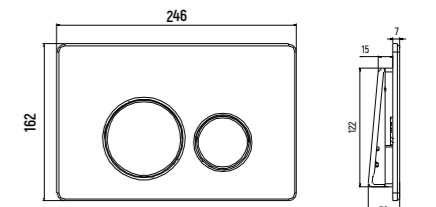

КЛАВИША СМЫВА

— AQM4112

- Материал: нержавеющая сталь