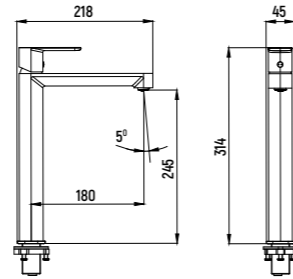

Parma КОЛЛЕКЦИЯ

СМЕСИТЕЛЬ ДЛЯ РАКОВИНЫ

AQM6610

- Картридж Citec 26 мм
- Подводка 1/2" длина 350 мм
- Аэратор Neoperl

СМЕСИТЕЛЬ ДЛЯ РАКОВИНЫ

AQM6614

- Картридж Citec 26 мм
- Подводка 1/2" длина 350 мм
- Аэратор Neoperl

Savona ГИГИЕНИЧЕСКИЕ ДУШИ

КОМПЛЕКТ ГИГИЕНИЧЕСКОГО ДУША

AQM6817

- Картридж Sedal 25 мм
- Латунная лейка
- Шланг 1000 мм с защитой от перекручивания
- Монтажная часть в комплекте

Savona КОЛЛЕКЦИЯ

СМЕСИТЕЛЬ ДЛЯ РАКОВИНЫ

AQM6810

- Картридж Sedal 25 мм
- Подводка Tusaí 1/2" длина 450 мм
- Аэратор Neoperl

СМЕСИТЕЛЬ ДЛЯ ВАННЫ

AQM6812

- Картридж Sedal
- Аэратор Neoperl

СМЕСИТЕЛЬ ДЛЯ НАПОЛЬНОЙ РАКОВИНЫ

AQM6811

- Картридж Citec
- Аэратор Neoperl
- Монтажная часть в комплекте