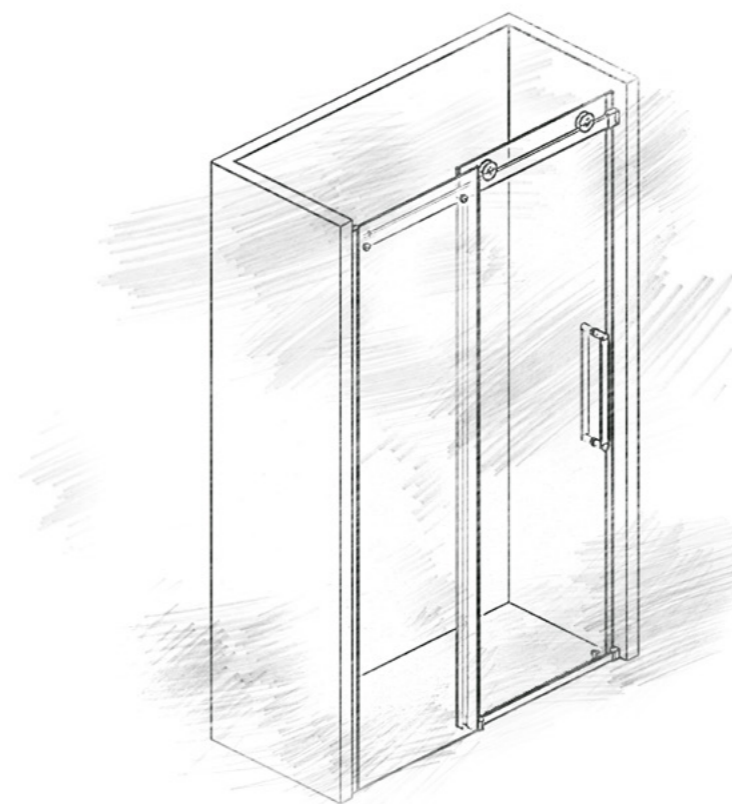

ДУШЕВЫЕ ОГРАЖДЕНИЯ

SHOWER ENCLOSURES

Создать оптимальные условия для комфортного принятия душа теперь проще с душевыми ограждениями от AQUAme. Изящные конструкции предназначены для эффективной организации пространства ванной комнаты, делая процесс купания приятным и безопасным.

Изделия выполнены из закаленного стекла премиум-класса толщиной от 6 до 8 мм, обладающего повышенной прочностью и долговечностью. Антибактериальная нанесение предотвращает образование плесени и загрязнений, и облегчает уход за поверхностью.

Коллекции

Душевые двери	90
Душевые уголки	94
Шторки на ванну	99
Душевые ограждения	104

Золото
шлифованное

Хром

Черный
матовый