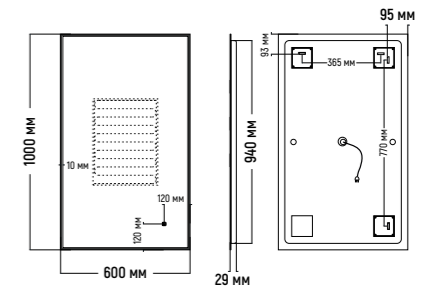

ЗЕРКАЛО С ПОДСВЕТКОЙ И ПОДОГРЕВОМ УНИВЕРСАЛЬНЫЙ МОНТАЖ

AQM9102B

• 600x1000 мм

ЗЕРКАЛО С ПОДСВЕТКОЙ И ПОДОГРЕВОМ

AQM9103

• 600x800 мм