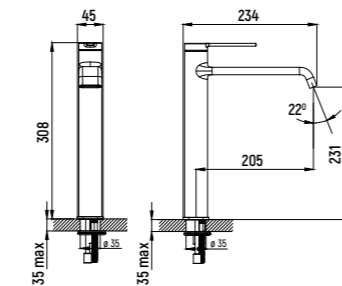

СМЕСИТЕЛЬ ДЛЯ РАКОВИНЫ

AQM6414

- Картридж Citec 26 мм
- Подводка 1/2" длина 350 мм
- Каскадный Аэратор Neoperl