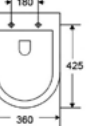

УНИТАЗ ПОДВЕСНОЙ
— AQM2003

- Безободковая технология смыва Rimless
- Тонкое быстросъемное сиденье с крышкой Soft-close

УНИТАЗ ПОДВЕСНОЙ
— AQM2013PRO

- Инновационная безободковая технология смыва Invisible (Tornado)
- Тонкое быстросъемное сиденье с крышкой Soft-close