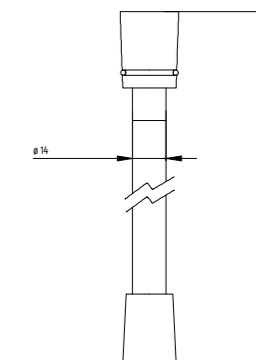

Держатели ДУША

ДЕРЖАТЕЛЬ ВЕРХНЕГО ДУША

— AQM8702

- L=400 мм
- Нержавеющая сталь

ДЕРЖАТЕЛЬ ВЕРХНЕГО ДУША ПОТОЛОЧНЫЙ

— AQM8703

- L=200 мм
- Нержавеющая сталь

ДЕРЖАТЕЛЬ ВЕРХНЕГО ДУША НАСТЕННЫЙ

— AQM8704

- L=400 мм
- Нержавеющая сталь

ДЕРЖАТЕЛЬ ВЕРХНЕГО ДУША ПОТОЛОЧНЫЙ

— AQM8705

- L=200 мм
- Нержавеющая сталь

Держатели ДУША

Sienna
КОЛЛЕКЦИЯ

ДЕРЖАТЕЛЬ РУЧНОГО ДУША

— AQM8722

- Латунь

Душевые ШЛАНГИ

ШЛАНГ ДУШЕВОЙ

— AQM1501

- Материал ПВХ
- Длина 1000 мм
- С латунной гайкой
- С защитой от перекручивания

ШЛАНГ ДУШЕВОЙ

— AQM1502

- Материал ПВХ
- Длина 1500 мм
- С латунной гайкой
- С защитой от перекручивания

ШЛАНГ ДУШЕВОЙ "ТЕКСТИЛЬ"

— AQM1503

- Материал ПВХ
- Длина 1500 мм
- С латунной гайкой
- С защитой от перекручивания