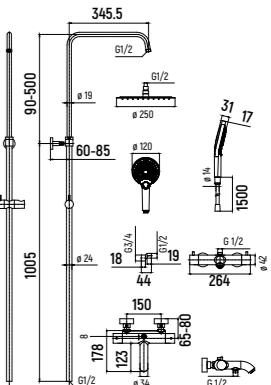

ДУШЕВАЯ СИСТЕМА ДЛЯ ВАННЫ С ТЕРМОСТАТОМ И ИЗЛИВОМ

— AQM8008

- Верхний душ Ø250 мм
- Ручной душ с 3 режимами
- Телескопическая штанга
- Термостатический картридж Vernet
- Дивертер Citec
- Шланг 1500 мм с защитой от перекручивания