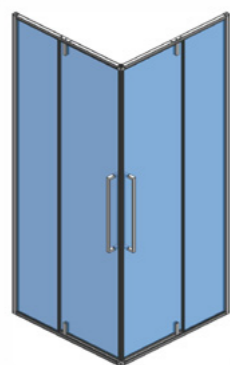

Душевые уголки

ДУШЕВОЙ УГОЛОК КВАДРАТНЫЙ, РАСПАШНЫЕ ДВЕРИ

— AQM7102-9
— AQM7102-2-9

- Покрытие EasyClean
- Толщина стекла 6 мм
- Цвет фурнитуры: хром или черный матовый
- Прозрачное стекло

900x900x1950 мм