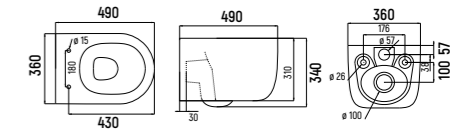

- Инновационная безободковая технология смыва Invisible (Tornado)
- Тонкое быстросъемное сиденье с крышкой Soft-close
- Антигрязевое и антибактериальное покрытие Hygiene