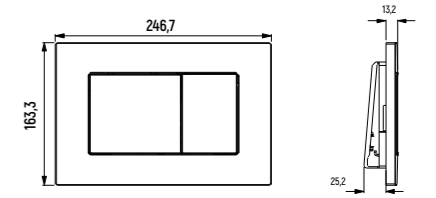

КЛАВИША СМЫВА

— AQM4103

- Материал: пластик