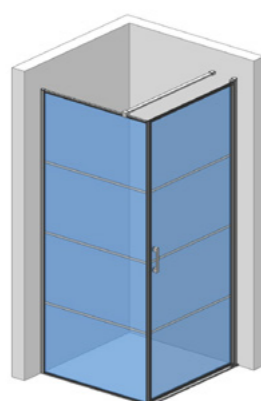

ДУШЕВОЙ УГОЛОК КВАДРАТНЫЙ С РАСПАШНОЙ ДВЕРЬЮ

MB

AQM5215-RH-9

- Покрытие EasyClean
- Толщина стекла 6 мм
- Цвет фурнитуры: черный матовый
- Прозрачное стекло
- Ориентация - правая

900x900x1950 мм