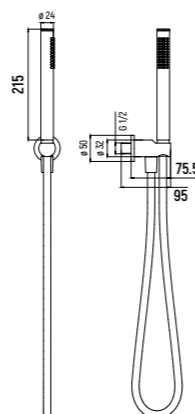

Сiena
КОЛЛЕКЦИЯ

Душевые ГАРНИТУРЫ

ДУШЕВОЙ ГАРНИТУР

AQM8101

- Н=745 мм
- Ручной душ с 3 режимами Ø120 мм
- Мыльница
- Шланг 1500 мм

КОМПЛЕКТ: ВЫХОД ИЗ СТЕНЫ, ЛЕЙКА ЛАТУНЬ, ШЛАНГ

AQM8711

- Ручной душ из латуни
- Шланг 1500 мм с защитой от перекручивания
- Выход из стены с держателем