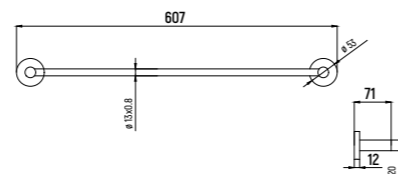

Тrento КОЛЛЕКЦИЯ

Тrento КОЛЛЕКЦИЯ