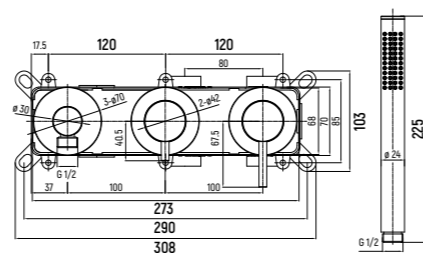

ВСТРАИВАЕМЫЙ СМЕСИТЕЛЬ С ТЕРМОСТАТОМ

— AQM8806

- 3 потребителя
(возможность подключения только 2)
- Монтажная часть в комплекте

↳ Siena КОЛЛЕКЦИЯ

ВСТРАИВАЕМЫЙ СМЕСИТЕЛЬ

— AQM8805

- 3 потребителя (возможность подключения только 2-х)
- Монтажная часть в комплекте
- Шланг 1500 мм с защитой от перекручивания
- Латунная лейка с 1 режимом