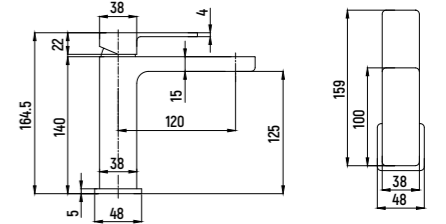

Savona КОЛЛЕКЦИЯ

СМЕСИТЕЛЬ ДЛЯ РАКОВИНЫ

AQM6810

- Картридж Sedal 25 мм
- Подводка Tusaí 1/2" длина 450 мм
- Аэратор Neoperl

СМЕСИТЕЛЬ ДЛЯ ВАННЫ

AQM6812

- Картридж Sedal
- Аэратор Neoperl

СМЕСИТЕЛЬ ДЛЯ НАПОЛЬНОЙ РАКОВИНЫ