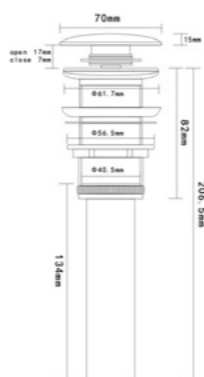

ДОННЫЙ КЛАПАН

— AQM7001-0

- PushOpen без перелива
- Система Click-clack
- Материал: латунь

ДОННЫЙ КЛАПАН

— AQM7002-0

- PushOpen без перелива с керамической накладкой
- Система Click-clack
- Материал клапана: латунь
- Материал накладки: фарфор