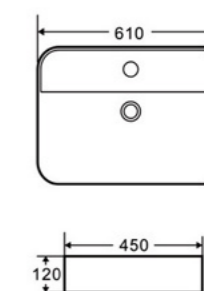

- С переливом
- С отверстием под смеситель