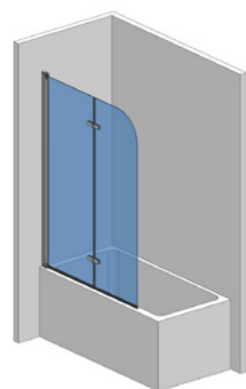

Шторки на ванну

ШТОРКА НА ВАННУ МАЯТНИКОВАЯ

CR

AQM2852B

- Покрытие EasyClean
- Толщина стекла 6 мм
- Цвет фурнитуры: хром
- Прозрачное стекло
- Материал петель: латунь

1200x1400 мм