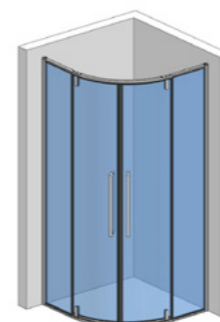

Душевые уголки

ДУШЕВОЙ УГОЛОК ПОЛУКРУГЛЫЙ, РАСПАШНЫЕ ДВЕРИ

CR

MB

AQM7101-8

AQM7101-2-8

- Покрытие EasyClean
- Толщина стекла 6 мм
- Цвет фурнитуры: хром или черный матовый
- Прозрачное стекло

800x800x1950 мм