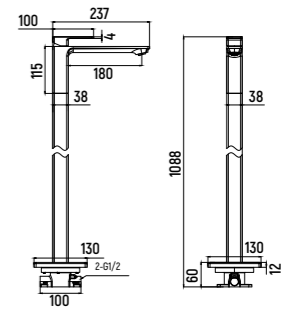

СМЕСИТЕЛЬ ДЛЯ НАПОЛЬНОЙ РАКОВИНЫ

AQM6811

- Картридж Citec
- Аэратор Neoperl
- Монтажная часть в комплекте