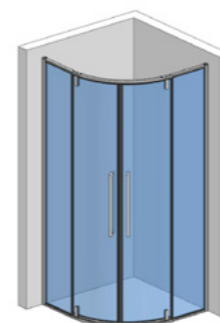

ДУШЕВОЙ УГОЛОК ПОЛУКРУГЛЫЙ, РАСПАШНЫЕ ДВЕРИ

CR

MB

AQM7101-9

AQM7101-2-9

- Покрытие EasyClean
- Толщина стекла 6 мм
- Цвет фурнитуры: хром или черный матовый
- Прозрачное стекло

 900x900x1950 мм

Душевые уголки