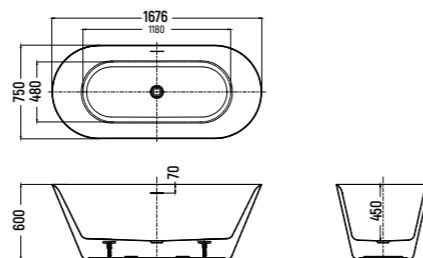

АКРИЛОВАЯ ВАННА

— AQM3501GW
— AQM3501MW

- Размер: 1676x750x600 мм
- Монтаж: отдельностоящая
- Ориентация: универсальная