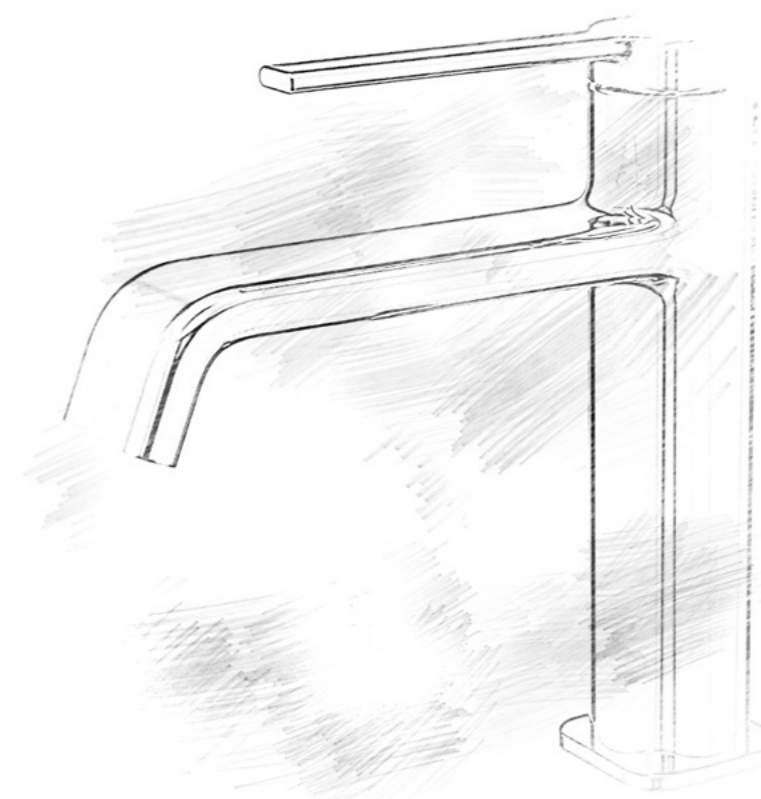

СМЕСИТЕЛИ ДЛЯ ВАННОЙ КОМНАТЫ

BATHROOM FAUCETS

Смесители для ванной комнаты AQUAme: стиль и надёжность в каждой детали.

AQUAme представляет современные смесители из высококачественной латуни для ванных комнат, сочетающих в себе элегантность дизайна и инновационные технологии. Каждый смеситель создан с учётом последних тенденций в области сантехники и отвечает самым высоким стандартам качества.

Латунь — это износостойкий, устойчивый к ржавчине и известковому налету материал, а также долговечный и простой в уходе.

Коллекции

Asti	6
Como	7
Imola	8
Monza	9
Novara	10
Parma	12
Savona	12
Siena	15

Хром

Медь
шлифованная

Золото
шлифованное

Никель
шлифованный

Золото
глянцевое

Металл

Черный
матовый