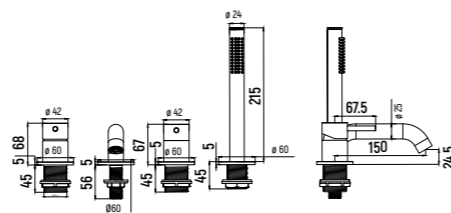

AQM6214

- Картридж Sedal
- Подводка Tusai 1/2" длина 700 мм
- Аэратор Neoperl

СМЕСИТЕЛЬ С ДУШЕМ НА БОРТ ВАННЫ

AQM6219

- Аэратор Neoperl
- Шланг 1500 мм с защитой от перекручивания
- Латунная лейка с 1 режимом