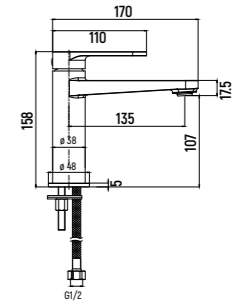

- Картридж Sedal 25 мм
- Подводка Tusaі PET ½" длина 450 мм
- Аэратор Neoperl с изменением угла потока