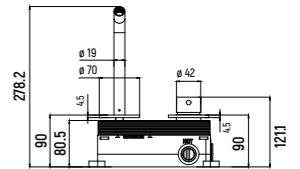

Sienna КОЛЛЕКЦИЯ

СМЕСИТЕЛЬ ДЛЯ ДУША

AQM6213

- Картридж Sedal

СМЕСИТЕЛЬ ДЛЯ РАКОВИНЫ

AQM6214

- Картридж Sedal
- Подводка Tusai 1/2" длина 700 мм
- Аэратор Neoperl

СМЕСИТЕЛЬ С ДУШЕМ НА БОРТ ВАННЫ

AQM6219

- Аэратор Neoperl
- Шланг 1500 мм с защитой от перекручивания
- Латунная лейка с 1 режимом

СМЕСИТЕЛЬ ДЛЯ РАКОВИНЫ НАСТЕННЫЙ

AQM6215

- Картридж Sedal
- Аэратор Neoperl
- Монтажная часть в комплекте

СМЕСИТЕЛЬ ДЛЯ БИДЕ

AQM6216

- Картридж Sedal 25 мм
- Подводка Tusai 1/2" длина 450 мм
- Аэратор Neoperl

СМЕСИТЕЛЬ ДЛЯ ВАННЫ НАПОЛЬНЫЙ

AQM6218

- Прогрессивный картридж с дивертером 45 мм
- Аэратор Neoperl
- Шланг 1500 мм с защитой от перекручивания
- Латунная лейка с 1 режимом
- Монтажная часть в комплекте