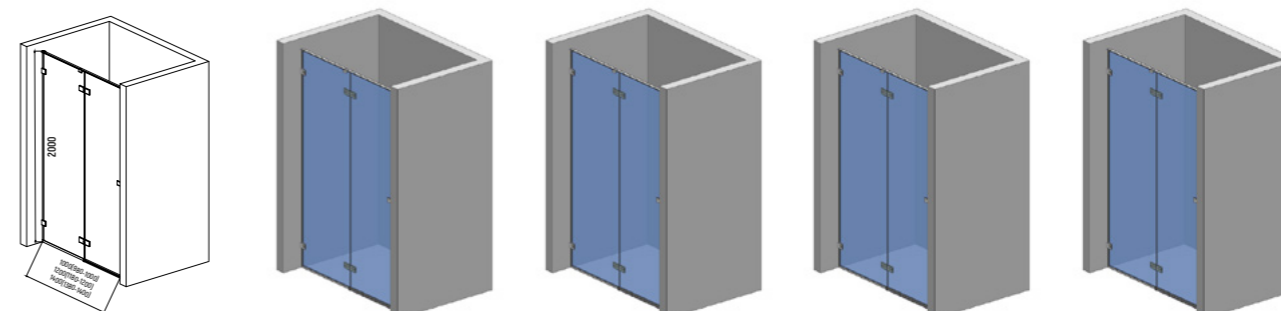

Душевые двери

ДУШЕВАЯ ДВЕРЬ РАСПАШНАЯ

- Покрытие EasyClean
- Толщина стекла 8 мм
- Цвет фурнитуры: хром, черный матовый, золото шлифованное
- Прозрачное стекло

Можно комплектовать боковой панелью **AQM7409-8, AQM7409-9**

Можно комплектовать боковой панелью **AQM7409-2-8, AQM7409-2-9**

Можно комплектовать боковой панелью **AQM7409-3-8, AQM7409-3-9**

- AQM7408-10 1000x2000 мм
- AQM7408-2-10 1000x2000 мм
- AQM7408-3-10 1000x2000 мм
- AQM7408-12 1200x2000 мм
- AQM7408-2-12 1200x2000 мм
- AQM7408-3-14 1000x2000 мм
- AQM7408-3-15 1000x2000 мм