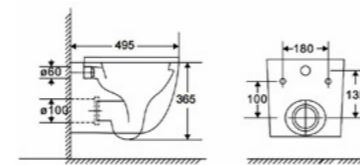

- Инновационная безободковая технология смыва Invisible (Tornado)
- Тонкое быстросъемное сиденье с крышкой Soft-close