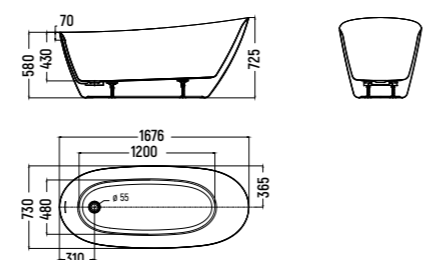

- Размер: 1676x750x600 мм
- Монтаж: отдельностоящая
- Ориентация: универсальная

АКРИЛОВАЯ ВАННА

— AQM3503GW
— AQM3503MW

- Размер: 1676x750x730 мм
- Монтаж: отдельностоящая
- Ориентация: универсальная

Ванны