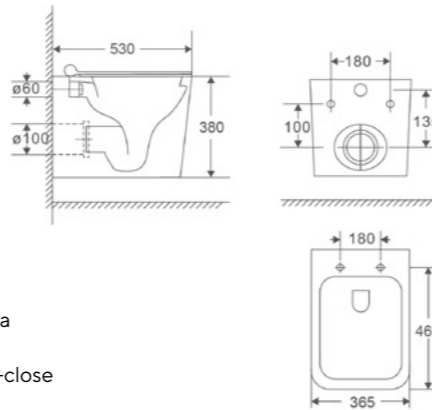

- Инновационная безободковая технология смыва Invisible (Tornado)
- Тонкое быстросъемное сиденье с крышкой Soft-close