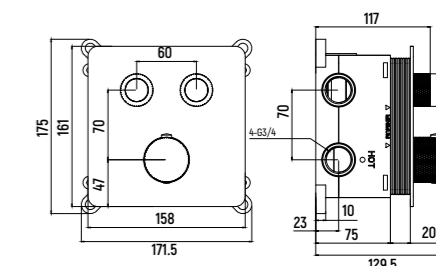

- 1 потребитель
- Нажимной картридж Neoperl с регулировкой напора воды
- Монтажная часть в комплекте

ВСТРАИВАЕМЫЙ СМЕСИТЕЛЬ С ТЕРМОСТАТОМ

— AQM8811

- 2 потребителя
- Нажимной картридж Neoperl с регулировкой напора воды
- Монтажная часть в комплекте