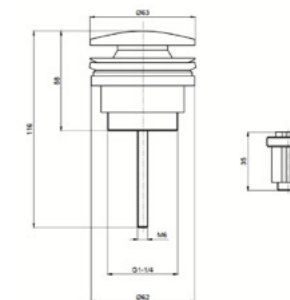

Сливная арматура

Сливная арматура

ДОННЫЙ КЛАПАН

— AQM7002-1

- PushOpen с переливом и керамической накладкой
- Система Click-clack
- Материал клапана: латунь
- Материал накладки: фарфор

ДОННЫЙ КЛАПАН

— AQM7001-1

- PushOpen с переливом
- Система Click-clack
- Материал: латунь

ДОННЫЙ КЛАПАН

— AQM7001-0

- PushOpen без перелива
- Система Click-clack
- Материал: латунь

ДОННЫЙ КЛАПАН

— AQM7002-0

- PushOpen без перелива с керамической накладкой
- Система Click-clack
- Материал клапана: латунь
- Материал накладки: фарфор

ДОННЫЙ КЛАПАН

— AQM7003

- PushOpen без перелива
- Система Click-clack
- Материал: латунь

СИФОН ДЛЯ РАКОВИНЫ

— AQM7010

- Диаметр слива 3,2 см
- Материал: латунь