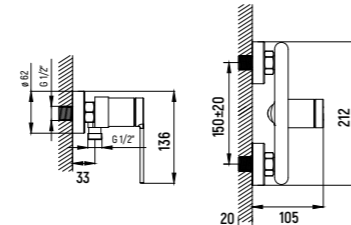

СМЕСИТЕЛЬ ДЛЯ ДУША

AQM6413

- Картридж Sedal 35 мм
- Ручной душ с 3 режимами Ø120 мм
- Держатель для душа и шланг 1500 мм

СМЕСИТЕЛЬ ДЛЯ РАКОВИНЫ

AQM6514

- Картридж Citec 26 мм
- Подводка 1/2" длина 350 мм
- Аэратор Neoperl