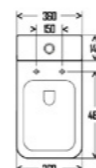

УНИТАЗ НАПОЛЬНЫЙ

— AQM1003

Совместим с бачками **AQM1101** и **AQM1101E** (заказываются отдельно)

- Безободковая технология смыва Rimless
- Универсальный горизонтальный выпуск
- Тонкое быстросъемное сиденье с крышкой Soft-close