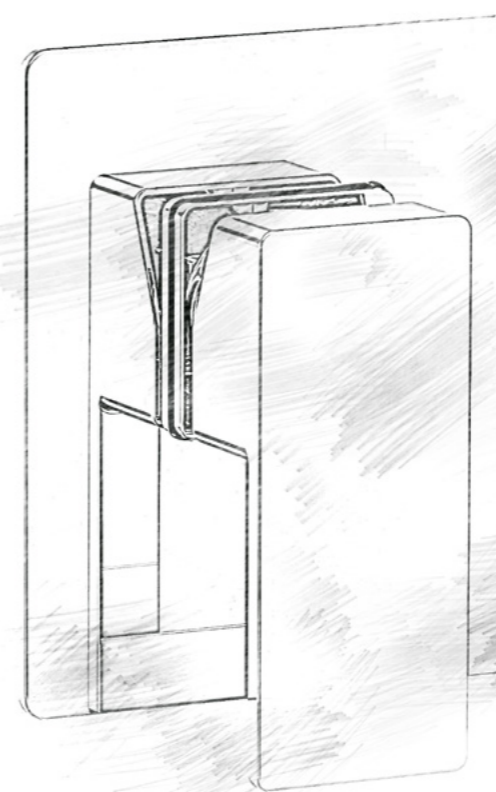

ВСТРАИВАЕМЫЕ СМЕСИТЕЛИ И ТЕРМОСТАТЫ

BUILT-IN FAUCETS AND THERMOSTATS

Встраиваемые смесители и термостаты AQUAme выполнены в современном дизайне из высококачественного материала – латуни. Они обеспечивают автоматическое поддержание заданной температуры воды, предотвращают температурные скачки и защищают пользователей от возможных ожогов. Благодаря встроенной функции поддержания стабильной температуры и напора выходящей воды, устройство идеально подходит для ситуаций, когда давление или температура в водопроводе нестабильны, особенно при изменении подачи горячей воды.

Латунь – это износостойкий, устойчивый к ржавчине и известковому налету материал, а также долговечный и простой в уходе.

Коллекции

Savona	22
Siena	23
Novara	24
Термостаты с регулировкой напора воды	25

Хром

Медь
шлифованная

Золото
шлифованное

Никель
шлифованный

Золото
глянцевое

Металл

Черный
матовый