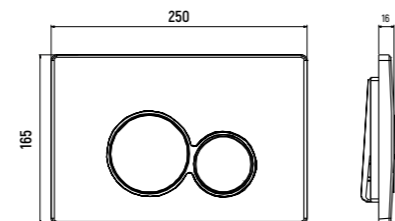

— AQM4003

- Монтажная глубина 110 мм
- Бесшовный бачок
- Два режима смыва: 3/6 л
- Подвод воды сверху
- В комплекте с шумоизоляцией и крепежом

Панели смыва

КЛАВИША СМЫВА

— AQM4101

- Материал: пластик

Панели смыва