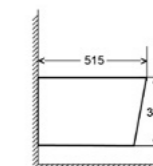

БИДЕ ПОДВЕСНОЕ

— AQM2102

- Отверстие под смеситель по центру
- Встроенный слив-перелив