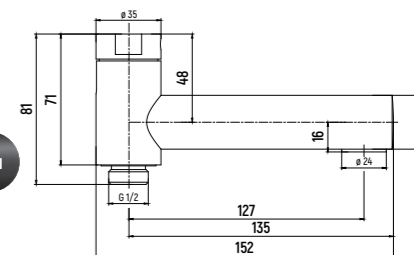

ИЗЛИВ ПОВОРОТНЫЙ С КАРТРИДЖЕМ

AQM8301

- Латунь
- Для комплектации с AQM8006, AQM6213