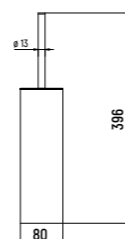

Тrento КОЛЛЕКЦИЯ

Тivoli КОЛЛЕКЦИЯ