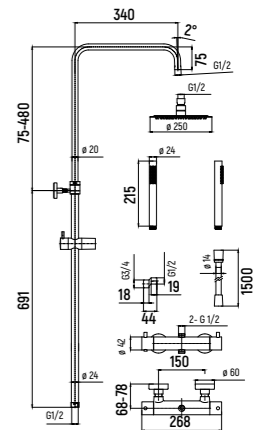

Настенный МОНТАЖ

ДУШЕВАЯ СИСТЕМА С ТЕРМОСТАТОМ

— AQM8006

- Верхний душ Ø250 мм
- Ручной душ 1 режим из латуни
- Термостатический картридж Vernet
- Дивертер Citec
- Технология round Cool Touch
- Шланг 1500 мм с защитой от перекручивания
- Возможность установки излива AQM8301