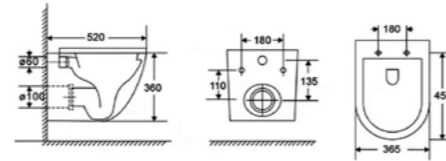

- Инновационная безободковая технология смыва Invisible (Tornado)
- Тонкое быстросъемное сиденье с крышкой Soft-close