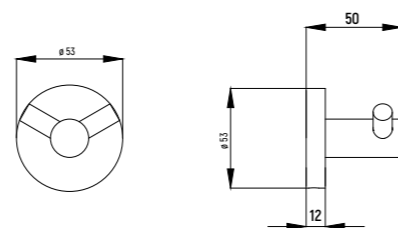

Тrento КОЛЛЕКЦИЯ

Тrento КОЛЛЕКЦИЯ