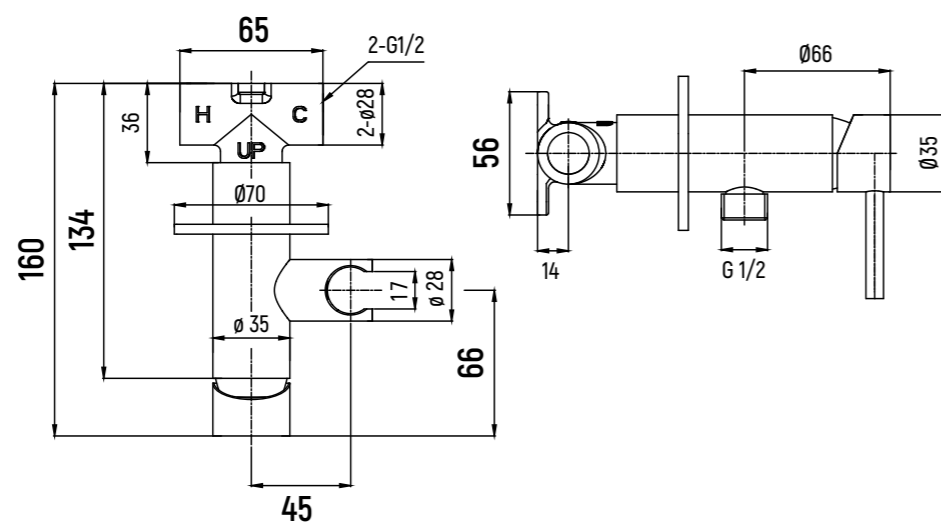

↘ Siena ГИГИЕНИЧЕСКИЕ ДУШИ

КОМПЛЕКТ ГИГИЕНИЧЕСКОГО ДУША

AQM6217

- Картридж Sedal 25 мм
- Латунная лейка
- Шланг 1000 мм с защитой от перекручивания
- Монтажная часть в комплекте

ВСТРАИВАЕМЫЕ СМЕСИТЕЛИ И ТЕРМОСТАТЫ