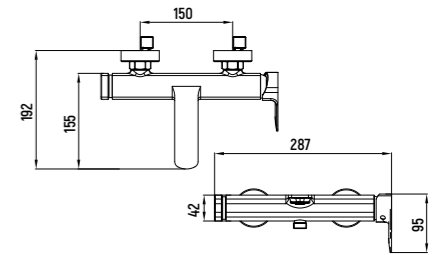

СМЕСИТЕЛЬ ДЛЯ ВАННЫ

AQM6312

- Картридж Sedal 35 мм
- Аэратор Neoperl
- Ручной душ с 3 режимами Ø120 мм
- Держатель для душа и шланг 1500 мм