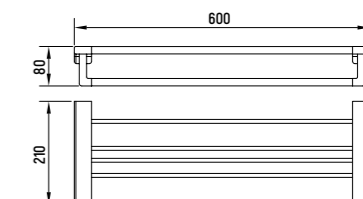

Тrento КОЛЛЕКЦИЯ

Тivoli КОЛЛЕКЦИЯ