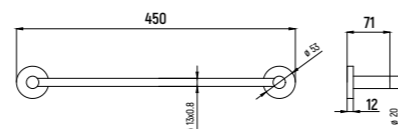

Тrento КОЛЛЕКЦИЯ

Тrento КОЛЛЕКЦИЯ