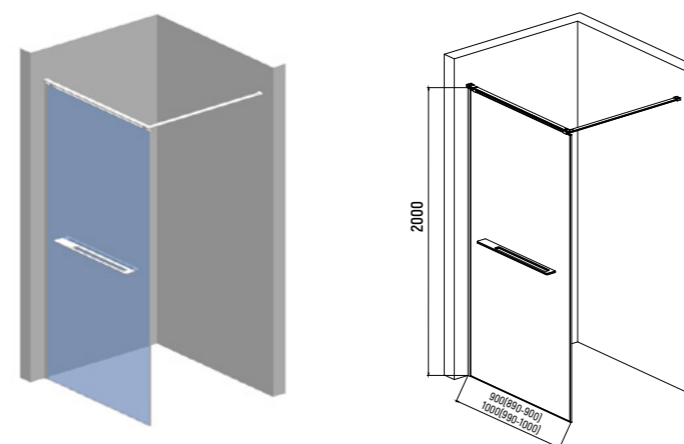

Душевые ограждения

ДУШЕВАЯ ПЕРЕГОРОДКА СТАЦИОНАРНАЯ

MB

— AQM3720-2-9
— AQM3720-2-10

- Покрытие EasyClean
- Толщина стекла 8 мм
- Цвет фурнитуры: черный матовый
- Прозрачное стекло

↗ 900x2000 мм
1000x2000 мм