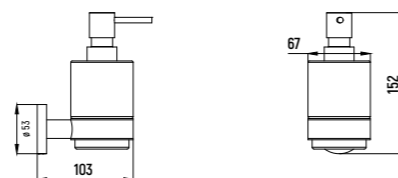

Тrento КОЛЛЕКЦИЯ

Тivoli КОЛЛЕКЦИЯ