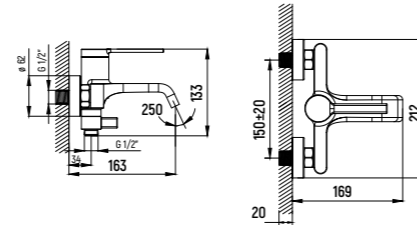

СМЕСИТЕЛЬ ДЛЯ ВАННЫ

AQM6412

- Картридж Sedal 35 мм
- Ручной душ с 3 режимами Ø120 мм
- Держатель для душа и шланг 1500 мм