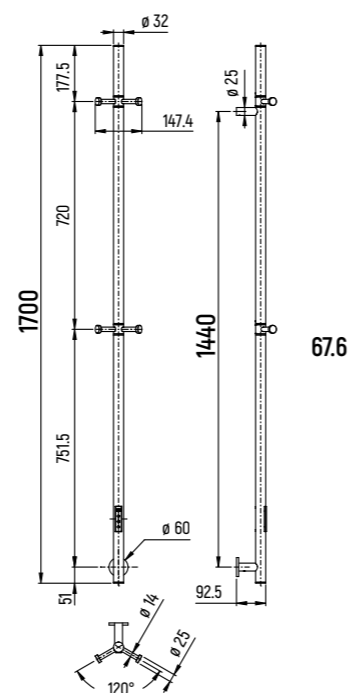

ЭЛЕКТРИЧЕСКИЙ ПОЛОТЕНЦЕСУШИТЕЛЬ

AQM3151

- Поворотные крючки
- Электронный блок управления
- Диапазон регулировки температуры 45-60 °С с шагом 5 °С
- Таймер отключения от 1 до 8 часов
- Напряжение 220 вольт
- Мощность 45 Вт
- Влагозащищенность IPX4