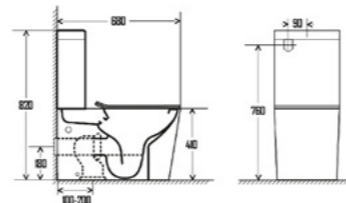

УНИТАЗ НАПОЛЬНЫЙ

— AQM1003

Совместим с бачками **AQM1101** и **AQM1101E** (заказываются отдельно)

- Безободковая технология смыва Rimless
- Универсальный горизонтальный выпуск
- Тонкое быстросъемное сиденье с крышкой Soft-close