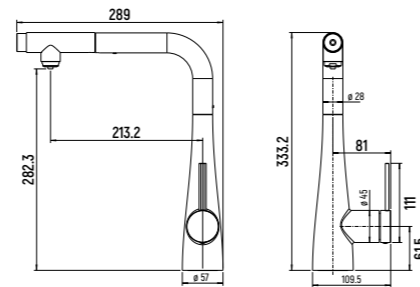

СМЕСИТЕЛЬ ДЛЯ КУХНИ

— AQM9902

- Выдвижной L-образный излив
- Материал корпуса, излива и аэратора – латунь
- Картридж Citec
- Подводка ½" Tusaí длина 700 мм
- Длина выдвижного шланга 1500 мм

↘ Cucina ДОЗАТОРЫ