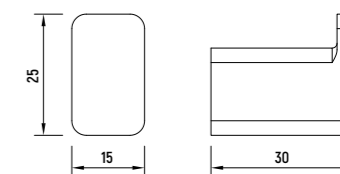

Тivoli КОЛЛЕКЦИЯ