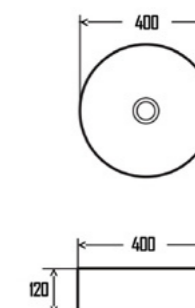

Раковины

РАКОВИНЫ

- Без перелива
- С отверстием под смеситель

- Без перелива
- С отверстием под смеситель

- Без перелива
- С отверстием под смеситель

- С переливом
- С отверстием под смеситель

- Без перелива