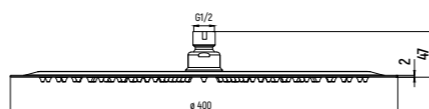

Верхние души

ВЕРХНИЙ ДУШ
— AQM8605

- Ø300 мм
- Нержавеющая сталь

Верхние души

ВЕРХНИЙ ДУШ
— AQM8607

- 300x300 мм
- Нержавеющая сталь

ВЕРХНИЙ ДУШ
— AQM8606

- Ø400 мм
- Нержавеющая сталь