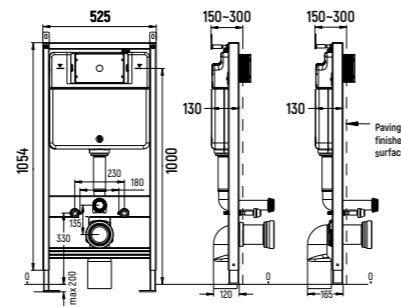

Белый

Сатин

Инсталляции

СИСТЕМА ИНСТАЛЛЯЦИИ ДЛЯ УНИТАЗА

— AQM4002

- Монтажная глубина 150 мм
- Бесшовный бачок
- Два режима смыва: 3/6 л
- Подвод воды сверху
- В комплекте с шумоизоляцией и крепежом

СИСТЕМА ИНСТАЛЛЯЦИИ ДЛЯ УНИТАЗА