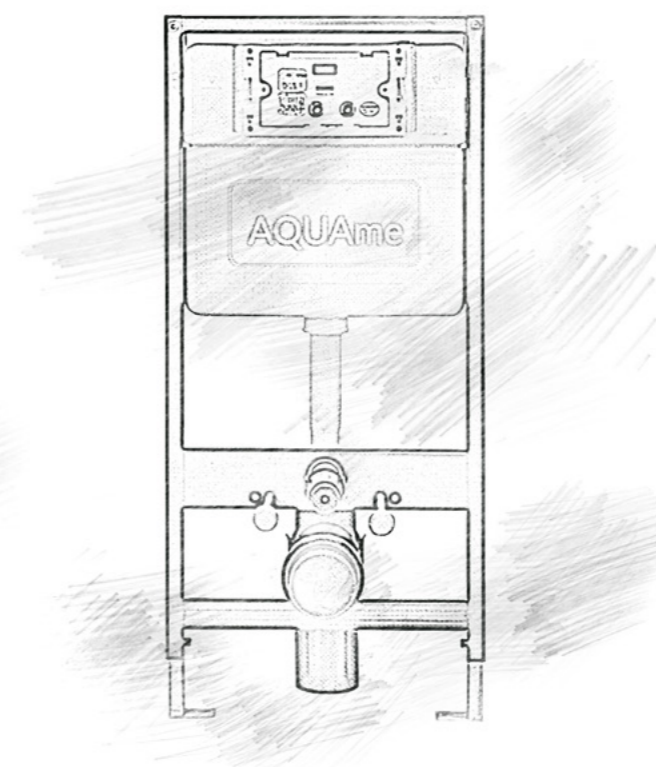

Дополнительно представлен выбор панелей смыва – от вариантов из нержавеющей стали до дизайнерских решений из пластика и стекла.

Коллекции

Инсталляции	108
Клавиши смыва	108

Хром

Золото
шлифованное

Металл

Черный