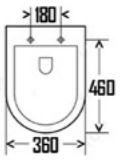

- Инновационная безободковая технология смыва Invisible (Tornado)
- Тонкое быстросъемное сиденье с крышкой Soft-close