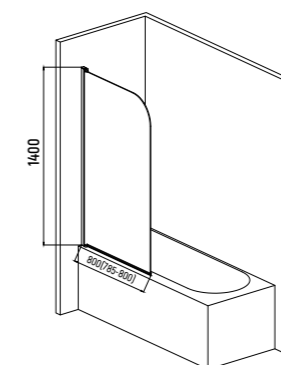

Шторки на ванну

ШТОРКА НА ВАННУ МАЯТНИКОВАЯ

— AQM2851

- Покрытие EasyClean
- Толщина стекла 6 мм
- Цвет фурнитуры: хром
- Прозрачное стекло
- Ориентация: левая/правая

800x1400 мм