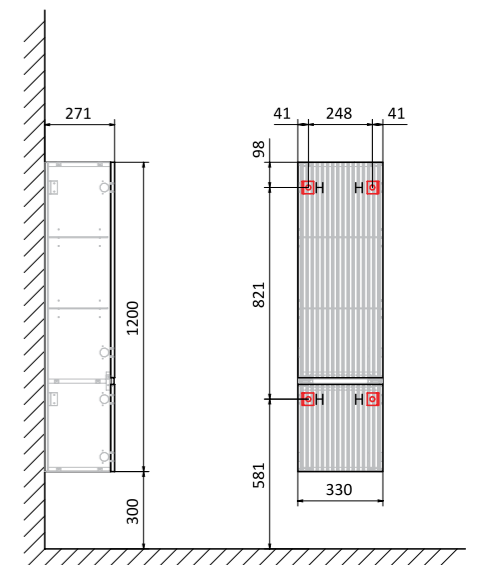

Тумбы

ТУМБА ПОД УМЫВАЛЬНИК ПОДВЕСНАЯ S1

Варианты размеров

Ш 600 мм	Ш 800 мм	Ш 1000 мм
В 495 мм	В 495 мм	В 495 мм
Г 440 мм	Г 440 мм	Г 440 мм

ТУМБА ПОД УМЫВАЛЬНИК ПОДВЕСНАЯ S3

Варианты размеров

Ш 600 мм	Ш 800 мм	Ш 1000 мм
В 495 мм	В 495 мм	В 495 мм
Г 440 мм	Г 440 мм	Г 440 мм

Тумбы

ТУМБА ПОД УМЫВАЛЬНИК ПОДВЕСНАЯ S4

Варианты размеров

Ш 600 мм	Ш 800 мм	Ш 1000 мм
В 495 мм	В 495 мм	В 495 мм
Г 440 мм	Г 440 мм	Г 440 мм

Пеналы

ПЕНАЛ ПОДВЕСНОЙ S1

Варианты размеров

Ш 330 мм
В 1200 мм
Г 271 мм