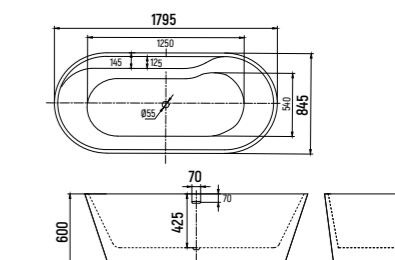

АКРИЛОВАЯ ВАННА

— AQM3505GW-L
— AQM3505MW-L

- Размер: 1795x845x600 мм
- Монтаж: отдельностоящая
- Ориентация: левая