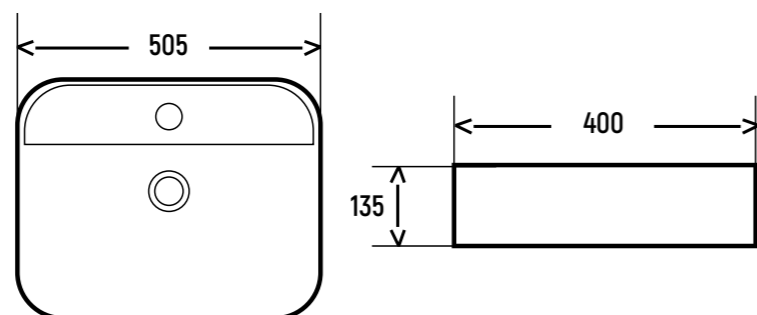

- Без перелива
- С отверстием под смеситель

- Без перелива
- С отверстием под смеситель

- С переливом
- С отверстием под смеситель

- Без перелива