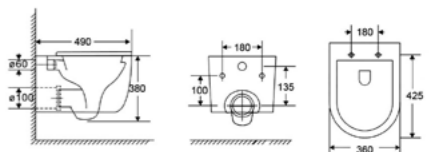

УНИТАЗ ПОДВЕСНОЙ
— AQM2003

- Безободковая технология смыва Rimless
- Тонкое быстросъемное сиденье с крышкой Soft-close

УНИТАЗ ПОДВЕСНОЙ
— AQM2013PRO

- Инновационная безободковая технология смыва Invisible (Tornado)
- Тонкое быстросъемное сиденье с крышкой Soft-close