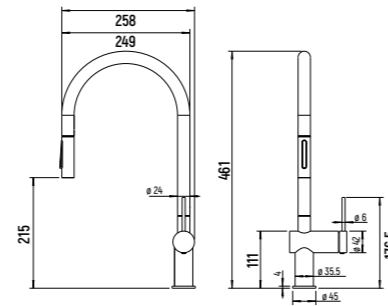

СМЕСИТЕЛЬ ДЛЯ КУХНИ

— AQM9901

- Выдвижной U-образный излив
- Материал корпуса, излива и аэратора – нержавеющая сталь
- Картридж Citec
- Подводка ½" Tusaí длина 700 мм
- Длина выдвижного шланга 1800 мм

↘ Cucina КОЛЛЕКЦИЯ