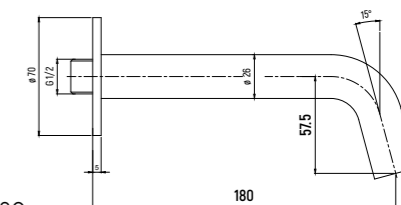

- Встраиваемый излив с изменяемой длиной 110-180 мм
- Латунь

ИЗЛИВ ВСТРАИВАЕМЫЙ ПОВОРОТНЫЙ

AQM8303

- Латунь

ИЗЛИВ ВСТРАИВАЕМЫЙ ПОВОРОТНЫЙ

AQM8304

- Латунь

05