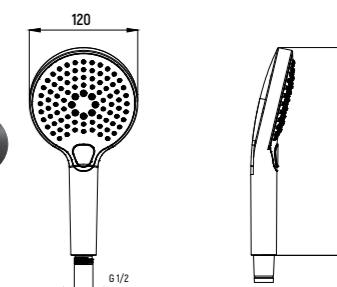

Сiena
КОЛЛЕКЦИЯ

Душевые ГАРНИТУРЫ

ДУШЕВОЙ ГАРНИТУР

AQM8101

- Н=745 мм
- Ручной душ с 3 режимами Ø120 мм
- Мыльница
- Шланг 1500 мм

КОМПЛЕКТ: ВЫХОД ИЗ СТЕНЫ, ЛЕЙКА ЛАТУНЬ, ШЛАНГ

AQM8711

- Ручной душ из латуни
- Шланг 1500 мм с защитой от перекручивания
- Выход из стены с держателем

КОМПЛЕКТ: ВЫХОД ИЗ СТЕНЫ, ЛЕЙКА ЛАТУНЬ, ШЛАНГ

AQM8712

- Ручной душ из латуни
- Шланг 1500 мм с защитой от перекручивания
- Выход из стены с держателем

Ручные ДУШИ

РУЧНОЙ ДУШ

AQM8510

- Ø120 мм
- 3 режима

ЛЕЙКА ГИГИЕНИЧЕСКАЯ