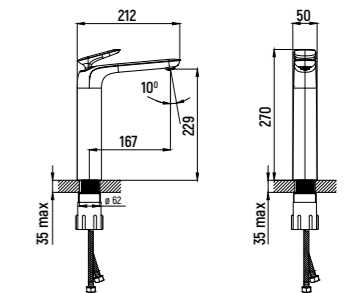

СМЕСИТЕЛЬ ДЛЯ ДУША

AQM6413

- Картридж Sedal 35 мм
- Ручной душ с 3 режимами Ø120 мм
- Держатель для душа и шланг 1500 мм

СМЕСИТЕЛЬ ДЛЯ РАКОВИНЫ

AQM6514

- Картридж Citec 26 мм
- Подводка 1/2" длина 350 мм
- Аэратор Neoperl