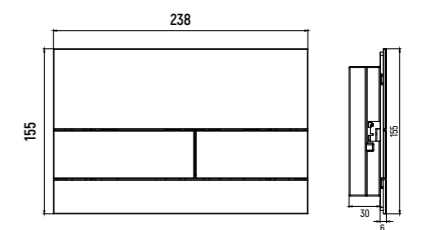

КЛАВИША СМЫВА

— AQM4117

- Материал: нержавеющая сталь