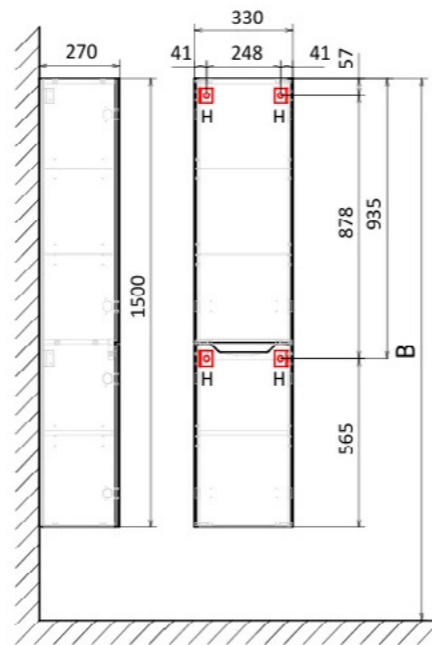

Пеналы

ПЕНАЛ ПОДВЕСНОЙ S3

Варианты размеров

Ш 330 мм
В 1500 мм
Г 270 мм

ПЕНАЛ ПОДВЕСНОЙ S4

Варианты размеров

Ш 330 мм
В 1200 мм
Г 271 мм