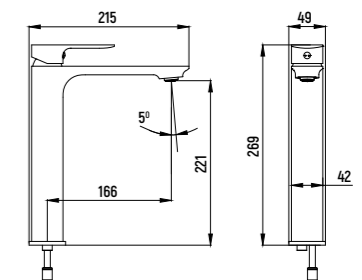

Imola КОЛЛЕКЦИЯ

СМЕСИТЕЛЬ ДЛЯ РАКОВИНЫ

AQM6710

- Картридж Citec 26 мм
- Подводка 1/2" длина 350 мм
- Аэратор Neoperl

Monza КОЛЛЕКЦИЯ

СМЕСИТЕЛЬ ДЛЯ РАКОВИНЫ

AQM6310

- Картридж Wanhai 35 мм
- Подводка 1/2" длина 350 мм
- Аэратор Neoperl

СМЕСИТЕЛЬ ДЛЯ ВАННЫ

AQM6712

- Картридж Sedal 35 мм
- Аэратор Neoperl
- Ручной душ с 3 режимами Ø120 мм
- Держатель для душа и шланг 1500 мм

СМЕСИТЕЛЬ ДЛЯ ВАННЫ

AQM6312

- Картридж Sedal 35 мм
- Аэратор Neoperl
- Ручной душ с 3 режимами Ø120 мм
- Держатель для душа и шланг 1500 мм

СМЕСИТЕЛЬ ДЛЯ ДУША

AQM6713

- Картридж Sedal 35 мм
- Ручной душ с 3 режимами Ø120 мм
- Держатель для душа и шланг 1500 мм

СМЕСИТЕЛЬ ДЛЯ ДУША

AQM6313

- Картридж Sedal 35 мм
- Ручной душ с 3 режимами Ø120 мм
- Держатель для душа и шланг 1500 мм

СМЕСИТЕЛЬ ДЛЯ РАКОВИНЫ

AQM6714

- Картридж Citec 26 мм
- Подводка 1/2" длина 350 мм
- Аэратор Neoperl

СМЕСИТЕЛЬ ДЛЯ РАКОВИНЫ

AQM6314

- Картридж Wanhai 35 мм
- Подводка 1/2" длина 350 мм
- Аэратор Neoperl