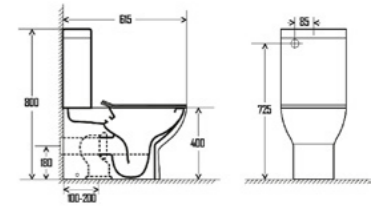

Напольные УНИТАЗЫ

УНИТАЗ НАПОЛЬНЫЙ

— AQM1004

Совместим с бачками **AQM1102** и **AQM1102E** (заказываются отдельно)

- Безободковая технология смыва Rimless
- Универсальный горизонтальный выпуск
- Тонкое быстросъемное сиденье с крышкой Soft-close