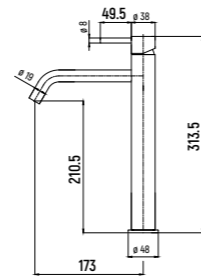

Sienna КОЛЛЕКЦИЯ

СМЕСИТЕЛЬ ДЛЯ ДУША

AQM6213

- Картридж Sedal

СМЕСИТЕЛЬ ДЛЯ РАКОВИНЫ

AQM6214

- Картридж Sedal
- Подводка Tusai 1/2" длина 700 мм
- Аэратор Neoperl

СМЕСИТЕЛЬ С ДУШЕМ НА БОРТ ВАННЫ

AQM6219

- Аэратор Neoperl
- Шланг 1500 мм с защитой от перекручивания
- Латунная лейка с 1 режимом

СМЕСИТЕЛЬ ДЛЯ РАКОВИНЫ НАСТЕННЫЙ

AQM6215

- Картридж Sedal
- Аэратор Neoperl
- Монтажная часть в комплекте

СМЕСИТЕЛЬ ДЛЯ БИДЕ

AQM6216

- Картридж Sedal 25 мм
- Подводка Tusai 1/2" длина 450 мм
- Аэратор Neoperl

СМЕСИТЕЛЬ ДЛЯ ВАННЫ НАПОЛЬНЫЙ

AQM6218

- Прогрессивный картридж с дивертером 45 мм
- Аэратор Neoperl
- Шланг 1500 мм с защитой от перекручивания
- Латунная лейка с 1 режимом
- Монтажная часть в комплекте