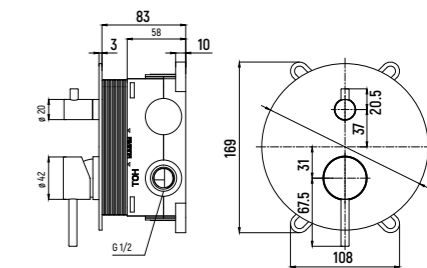

— AQM8807

- 1 потребитель
- Монтажная часть в комплекте

↳ Siena КОЛЛЕКЦИЯ

ВСТРАИВАЕМЫЙ СМЕСИТЕЛЬ

— AQM8803

- 2 потребителя
- Монтажная часть в комплекте

ВСТРАИВАЕМЫЙ СМЕСИТЕЛЬ

— AQM8808