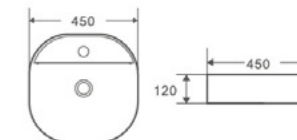

— AQM5005L

- С переливом
- С отверстием под смеситель