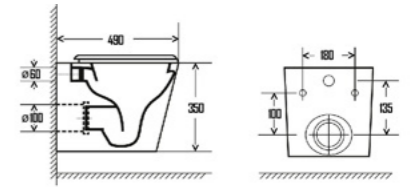

Белый
глянец

Подвесные УНИТАЗЫ

УНИТАЗ ПОДВЕСНОЙ
— AQM2001

- Безободковая технология смыва Rimless
- Тонкое быстросъемное сиденье с крышкой Soft-close

Подвесные УНИТАЗЫ

УНИТАЗ ПОДВЕСНОЙ
— AQM2004

- Безободковая технология смыва Rimless
- Тонкое быстросъемное сиденье с крышкой Soft-close