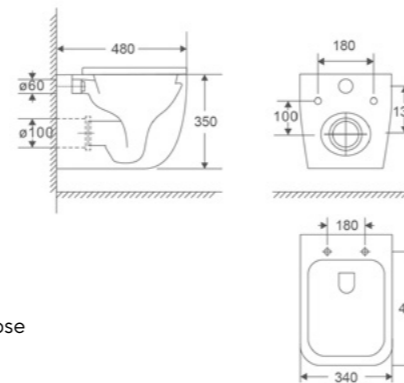

- Инновационная безободковая технология смыва Invisible (Tornado)
- Тонкое быстросъемное сиденье с крышкой Soft-close
- Полностью литая чаша снизу