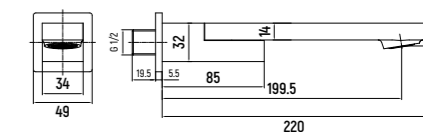

- Встраиваемый излив с изменяемой длиной 110-180 мм
- Латунь

ИЗЛИВ ВСТРАИВАЕМЫЙ ПОВОРОТНЫЙ

AQM8303

- Латунь

ИЗЛИВ ВСТРАИВАЕМЫЙ ПОВОРОТНЫЙ

AQM8304

- Латунь

05