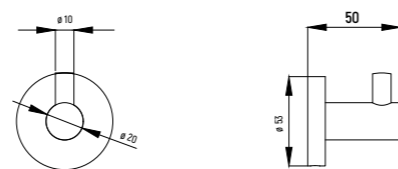

Тrento КОЛЛЕКЦИЯ