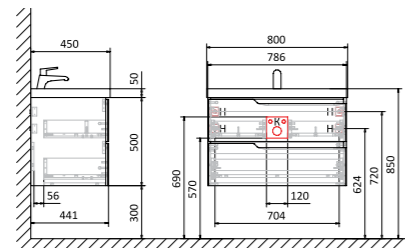

AQM900310WH

Тумбы

ТУМБА ПОД УМЫВАЛЬНИК ПОДВЕСНАЯ S4

Варианты размеров

Ш 600 мм	Ш 800 мм	Ш 1000 мм
В 495 мм	В 495 мм	В 495 мм
Г 440 мм	Г 440 мм	Г 440 мм

AQM9004BG

AQM9004GM

AQM9004WH