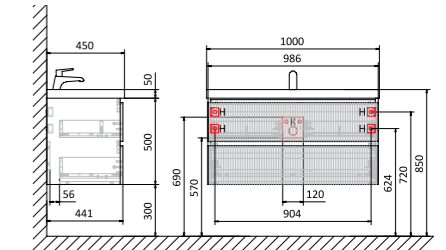

AQM900310WH

Тумбы

ТУМБА ПОД УМЫВАЛЬНИК ПОДВЕСНАЯ S4

Варианты размеров

Ш 600 мм	Ш 800 мм	Ш 1000 мм
В 495 мм	В 495 мм	В 495 мм
Г 440 мм	Г 440 мм	Г 440 мм

AQM9004BG

AQM9004GM

AQM9004WH