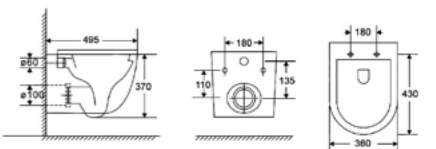

УНИТАЗ ПОДВЕСНОЙ
— AQM2002PRO

- Инновационная безободковая технология смыва Invisible (Tornado)
- Тонкое быстросъемное сиденье с крышкой Soft-close

УНИТАЗ ПОДВЕСНОЙ
— AQM2012

- Инновационная безободковая технология смыва Invisible (Tornado)
- Тонкое быстросъемное сиденье с крышкой Soft-close