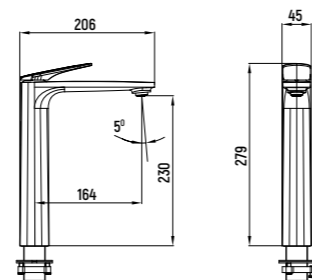

СМЕСИТЕЛЬ ДЛЯ ДУША

AQM6313

- Картридж Sedal 35 мм
- Ручной душ с 3 режимами Ø120 мм
- Держатель для душа и шланг 1500 мм

СМЕСИТЕЛЬ ДЛЯ РАКОВИНЫ

AQM6714

- Картридж Citec 26 мм
- Подводка 1/2" длина 350 мм
- Аэратор Neoperl