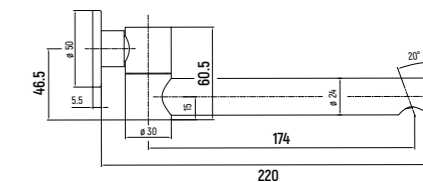

- Встраиваемый излив с изменяемой длиной 110-180 мм
- Латунь

ИЗЛИВ ВСТРАИВАЕМЫЙ ПОВОРОТНЫЙ

AQM8303

- Латунь

ИЗЛИВ ВСТРАИВАЕМЫЙ ПОВОРОТНЫЙ

AQM8304

- Латунь

05