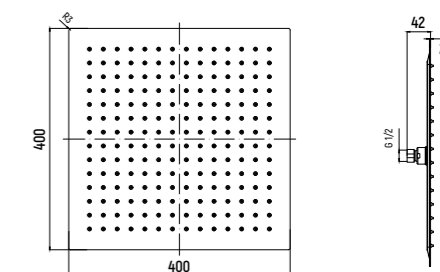

- Ø300 мм
- Нержавеющая сталь