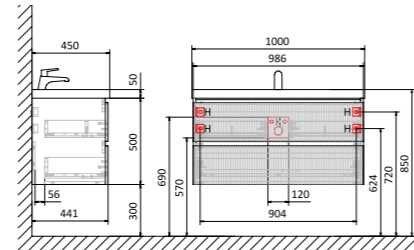

Тумбы

ТУМБА ПОД УМЫВАЛЬНИК ПОДВЕСНАЯ S1

Варианты размеров

Ш 600 мм	Ш 800 мм	Ш 1000 мм
В 495 мм	В 495 мм	В 495 мм
Г 440 мм	Г 440 мм	Г 440 мм

ТУМБА ПОД УМЫВАЛЬНИК ПОДВЕСНАЯ S3

Варианты размеров

Ш 600 мм	Ш 800 мм	Ш 1000 мм
В 495 мм	В 495 мм	В 495 мм
Г 440 мм	Г 440 мм	Г 440 мм

Тумбы

ТУМБА ПОД УМЫВАЛЬНИК ПОДВЕСНАЯ S4

Варианты размеров

Ш 600 мм	Ш 800 мм	Ш 1000 мм
В 495 мм	В 495 мм	В 495 мм
Г 440 мм	Г 440 мм	Г 440 мм

Пеналы

ПЕНАЛ ПОДВЕСНОЙ S1

Варианты размеров

Ш 330 мм
В 1200 мм
Г 271 мм